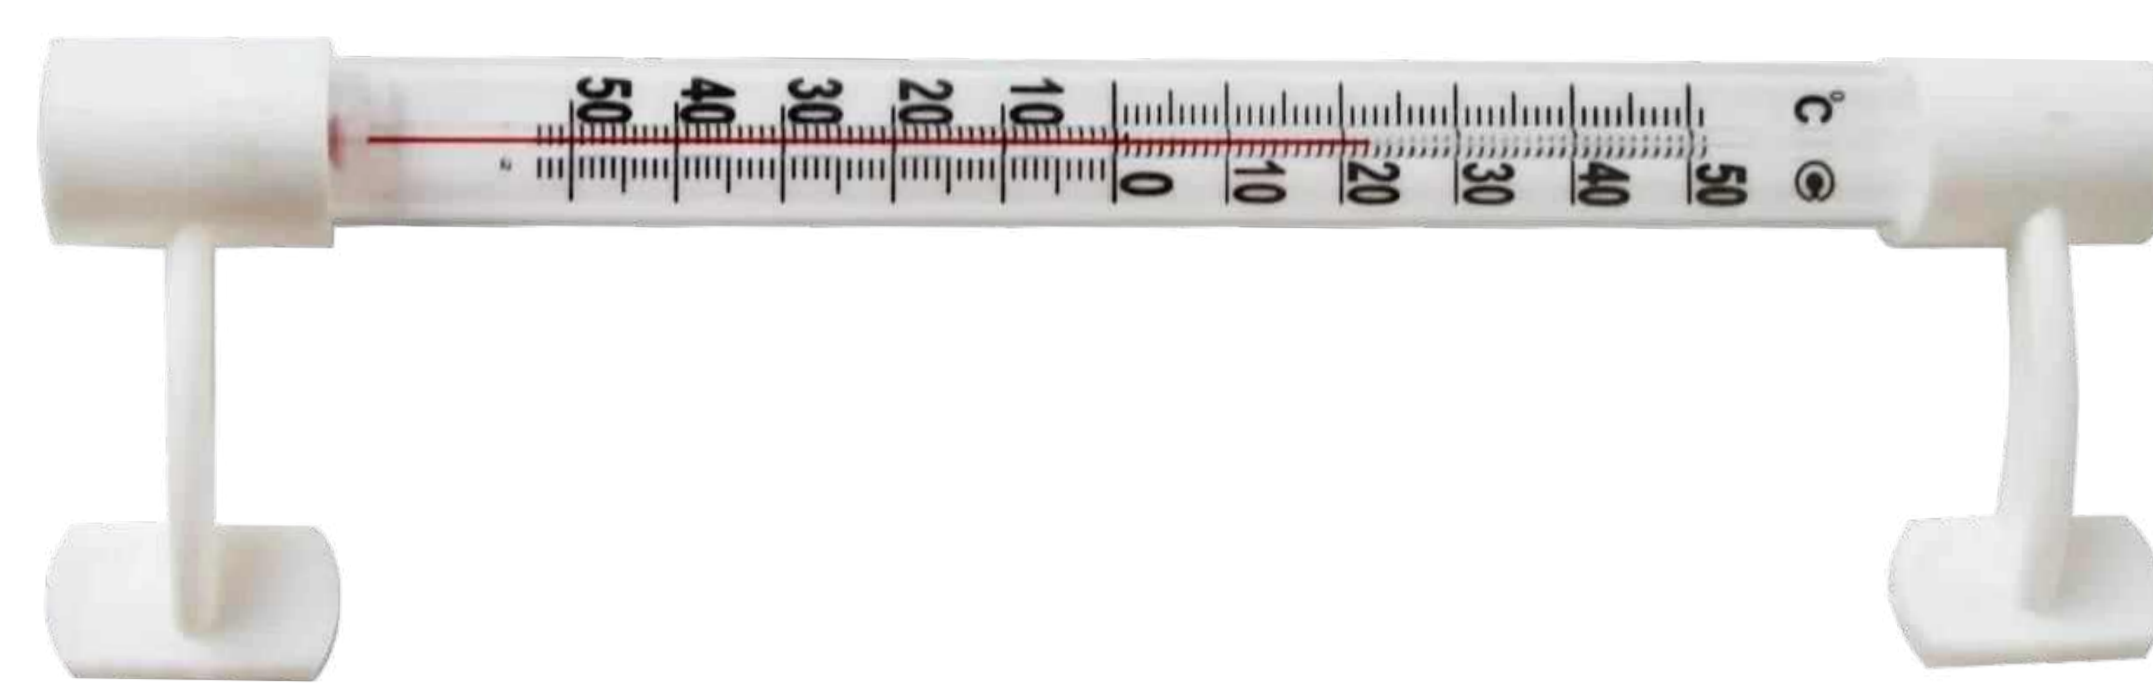

ТЕРМОМЕТР УЛИЧНЫЙ ОКОННЫЙ НА ЛИПУЧКЕ

Артикул	Цена, руб
T378	75

ШПАГАТ ПОЛИПРОПИЛЕНОВЫЙ 1.5MM/100М

Артикул	Размер, м	Цена, руб
U103	100	96