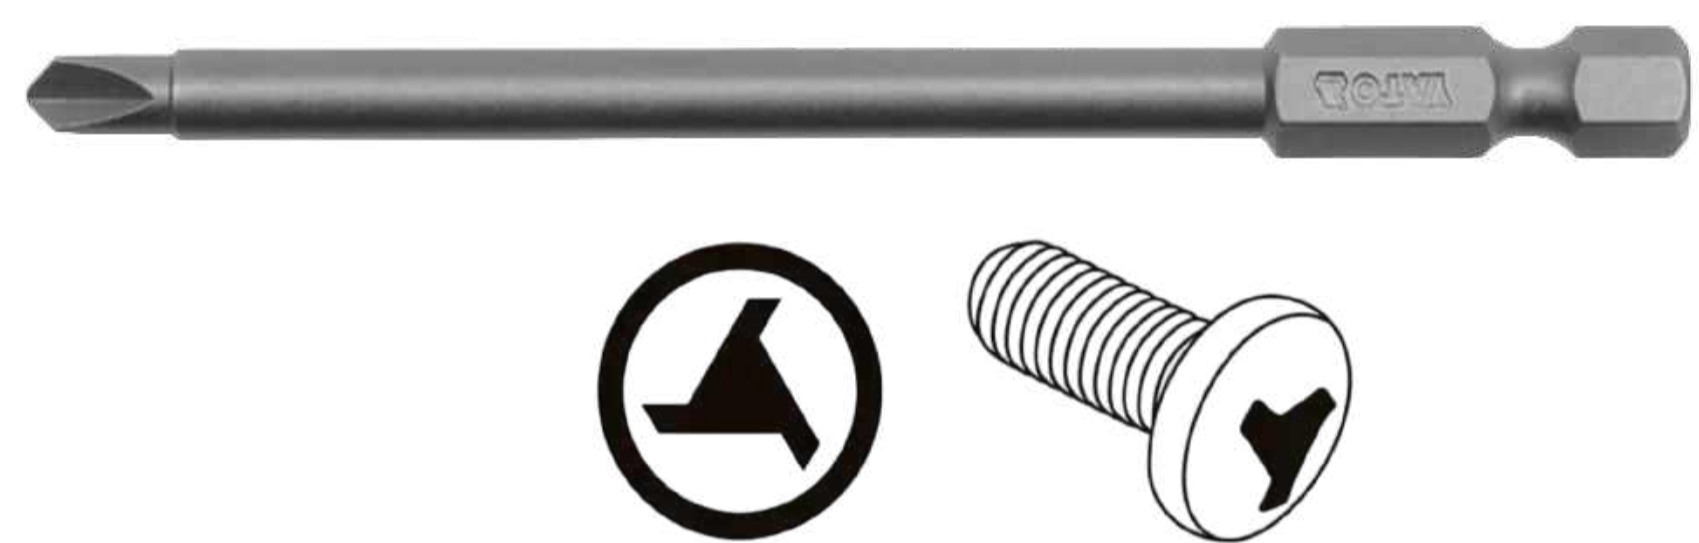

БИТА ТОРСИОННАЯ S 2 TRI-W 3X70 10ШТ

Артикул	Размер, мм	Цена, руб
F143	70	85