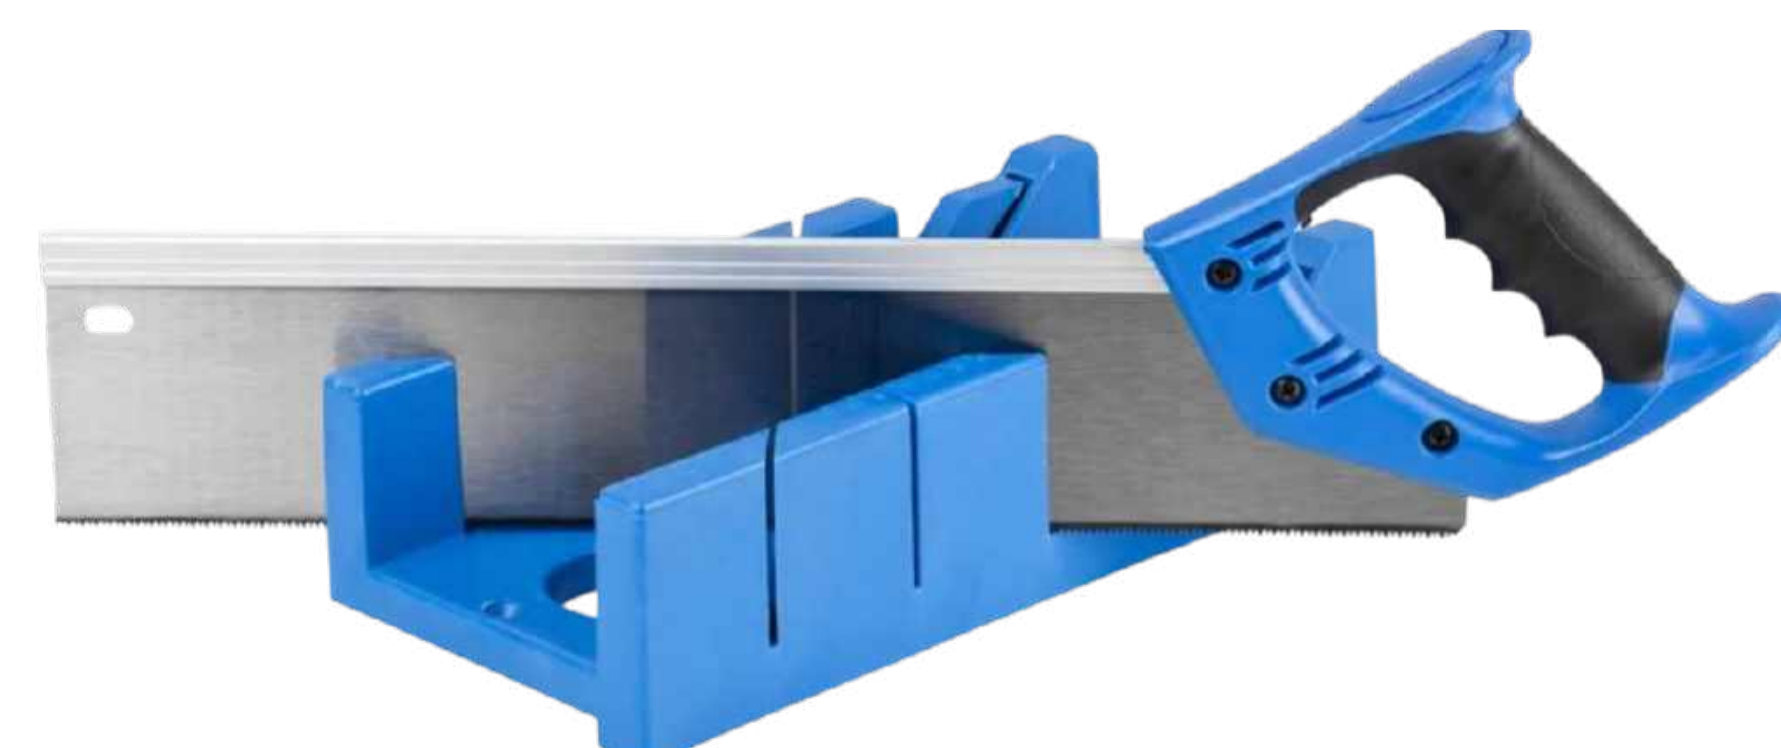

ПОЛОТНО ПО МЕТАЛЛУ 300MM / 100ШТ

Артикул	Размер, мм	Цена, руб
N763	18	15

НАБОР ЛОБЗИКОВ ДЛЯ МОДЕЛИРОВАНИЯ / 8 В 1

Артикул	Цена, руб
N264	400

НАБОР: СТУСЛО С НОЖОВКОЙ / 300MM

Артикул	Размер, мм	Цена, руб
N250	300	470