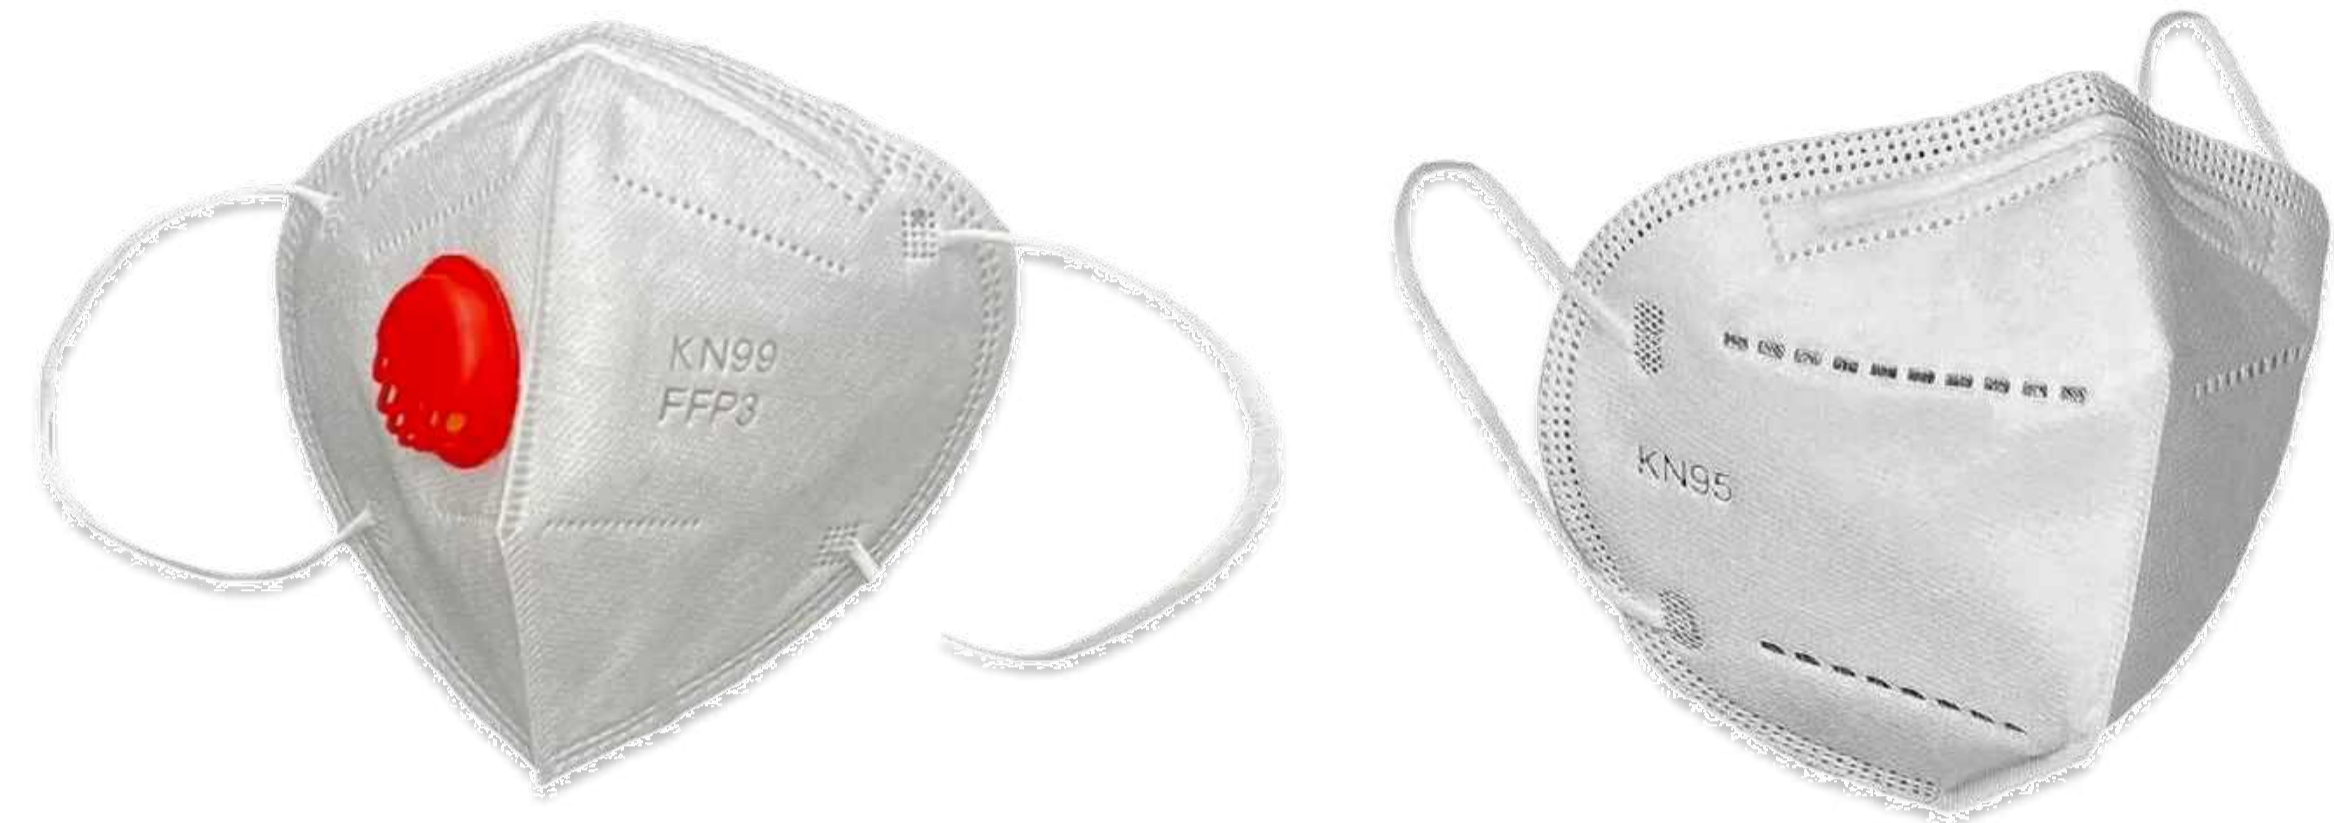

РЕСПИРАТОР KN 99 /KN 95 / 10ШТ

Артикул	Цена, руб
W447	с клапаном 15
W446	без клапана 10