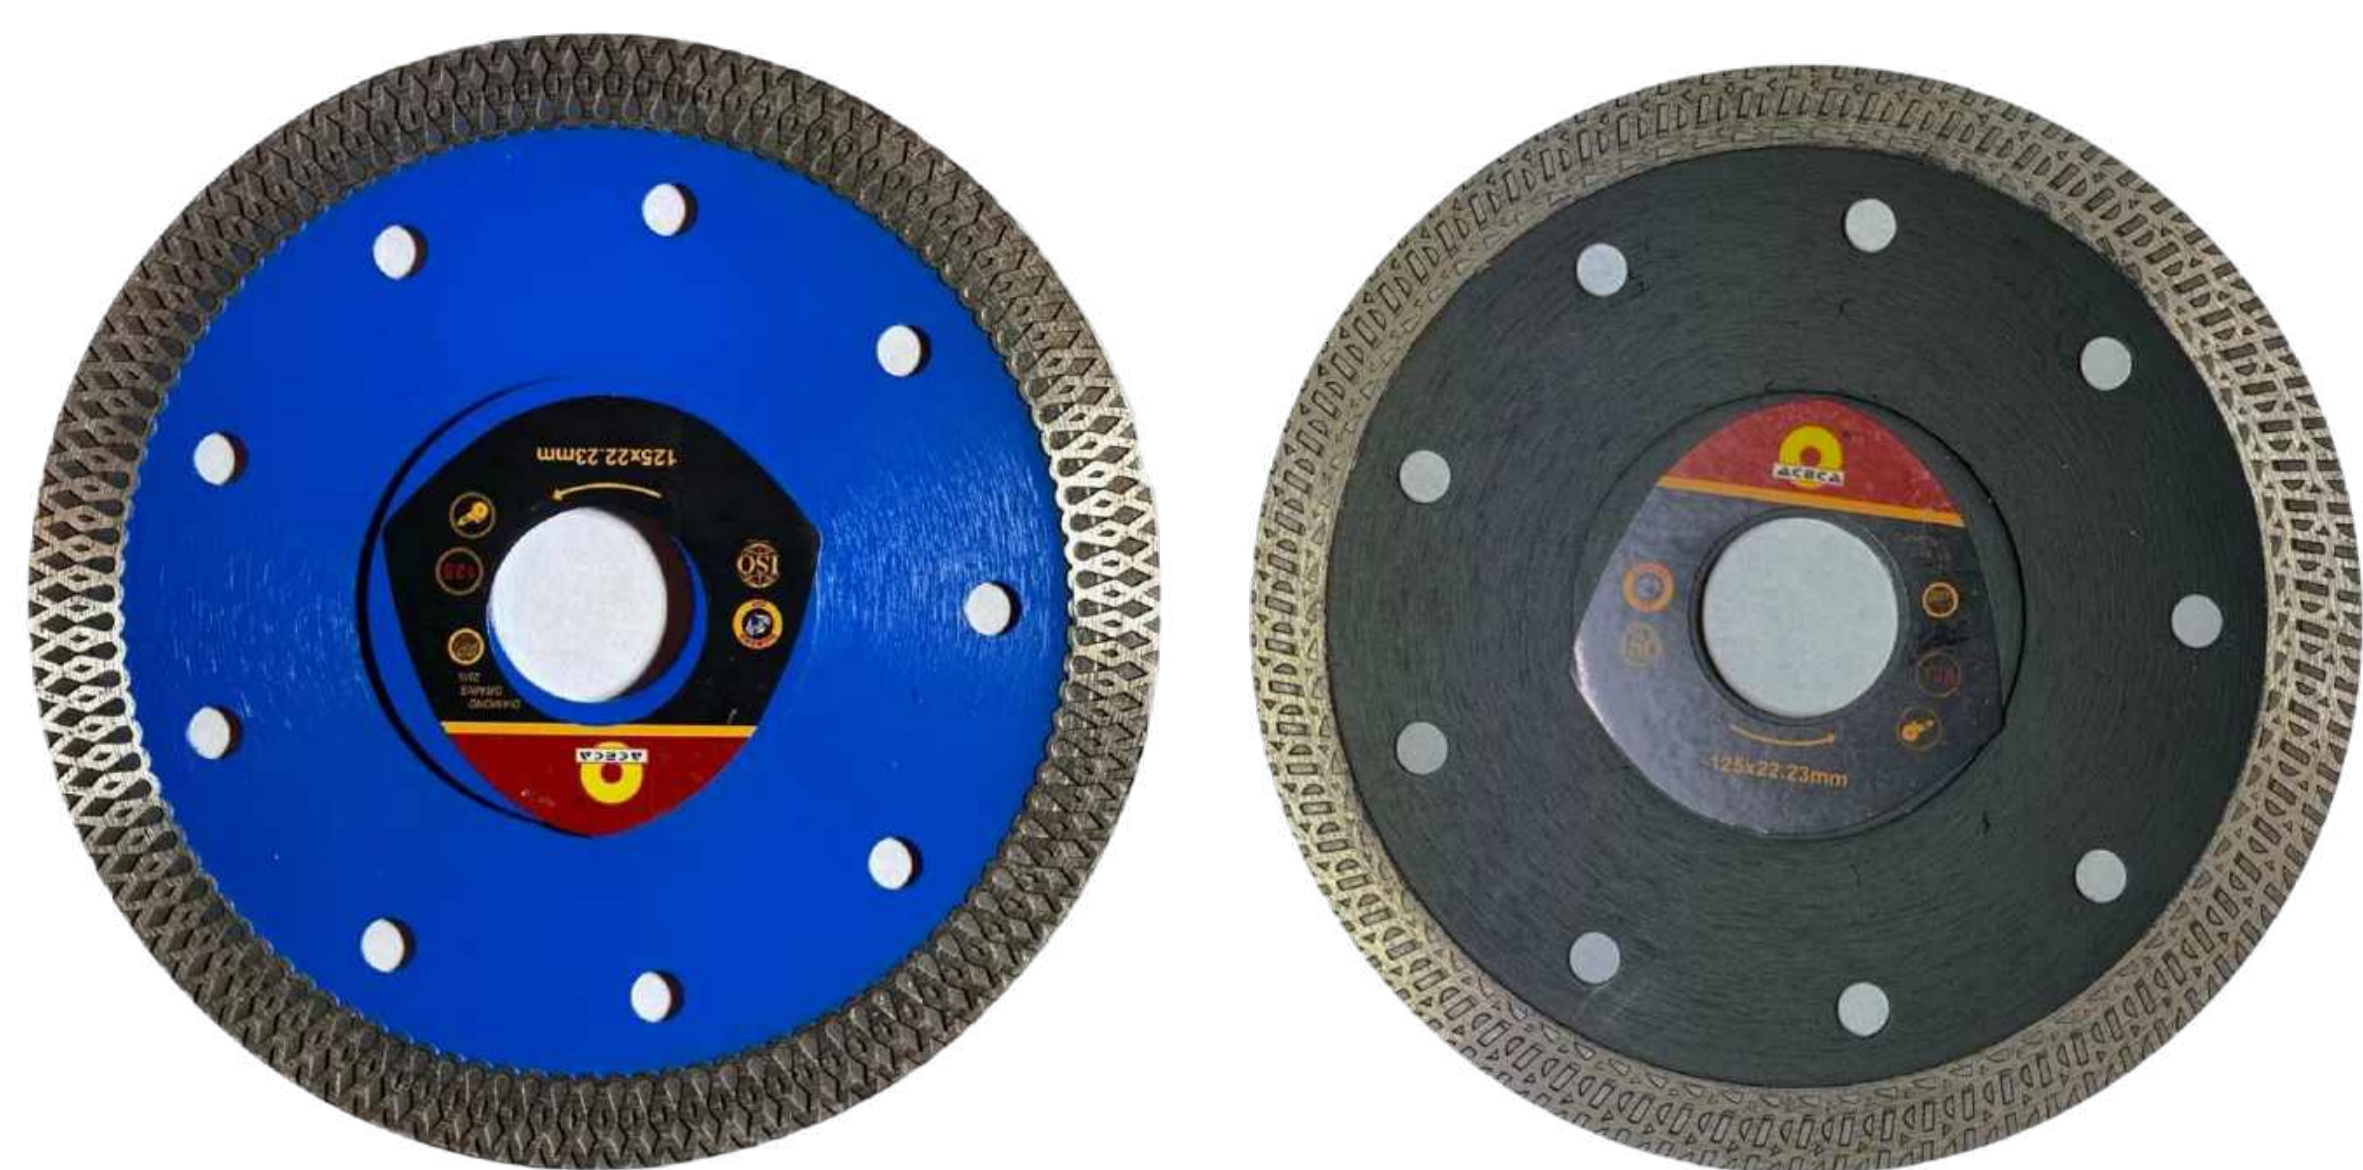

ДИСК ПО КЕРАМОГРАНИТУ АСЕСА 125X1,1MM

Артикул	Цвет	Цена, руб
AF632	синий	420
AF631	черный	420