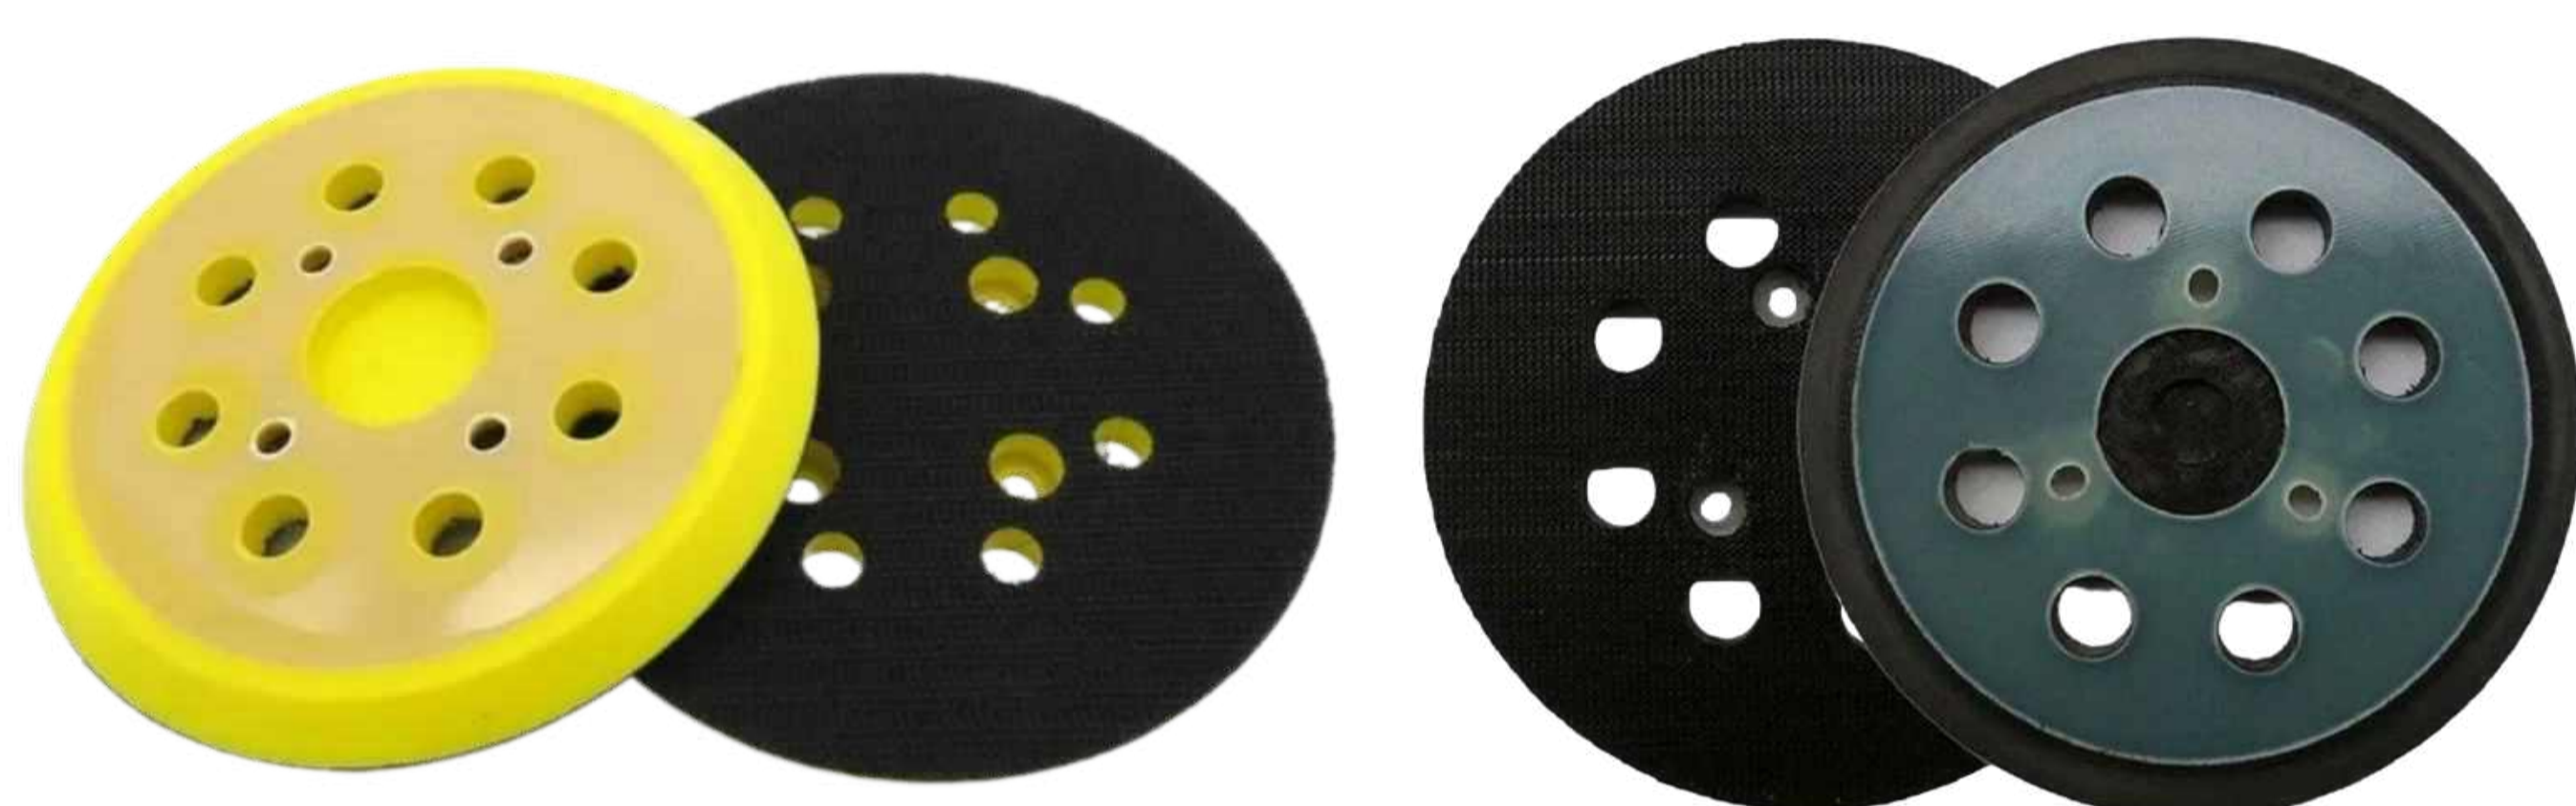

НАСАДКА 125ММ 3-4 ОТВЕРСТИЯ

Артикул	Размер, мм	Цена, руб
AD559	желтый 3	155
AD560	желтый 4	155
AD540	черный 3	235
AD541	черный 4	235