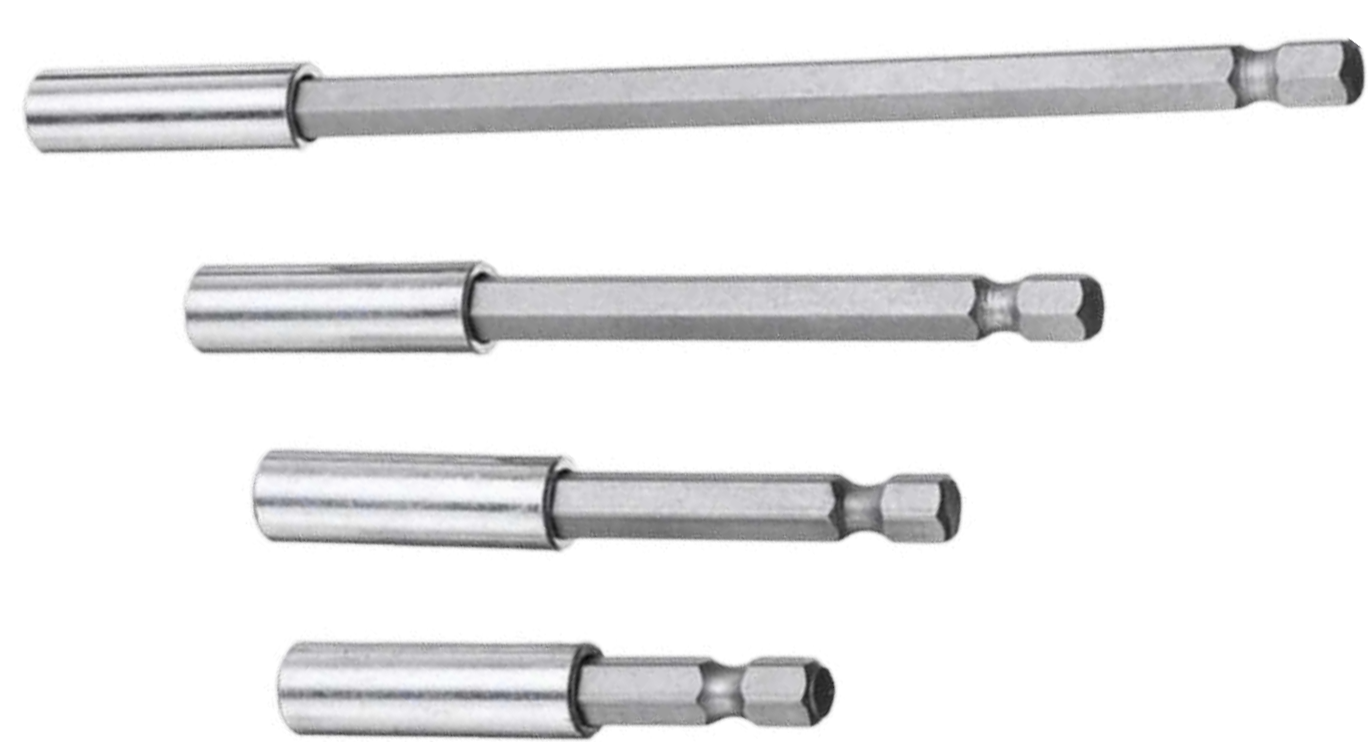

УДЛИНИТЕЛЬ ДЛЯ БИТ

Артикул	Размер, мм	Цена, руб
G190	65 10шт	28
G192	90 6шт	65
G193	150 6шт	85

УДЛИНИТЕЛЬ ДЛЯ БИТ УНИВЕРСАЛЬНЫЙ С ФИКСАТОРОМ

Артикул	Размер, мм	Цена, руб
F120	150	260
F121	300	360

ГИБКИЙ ВАЛ МЕТАЛЛ