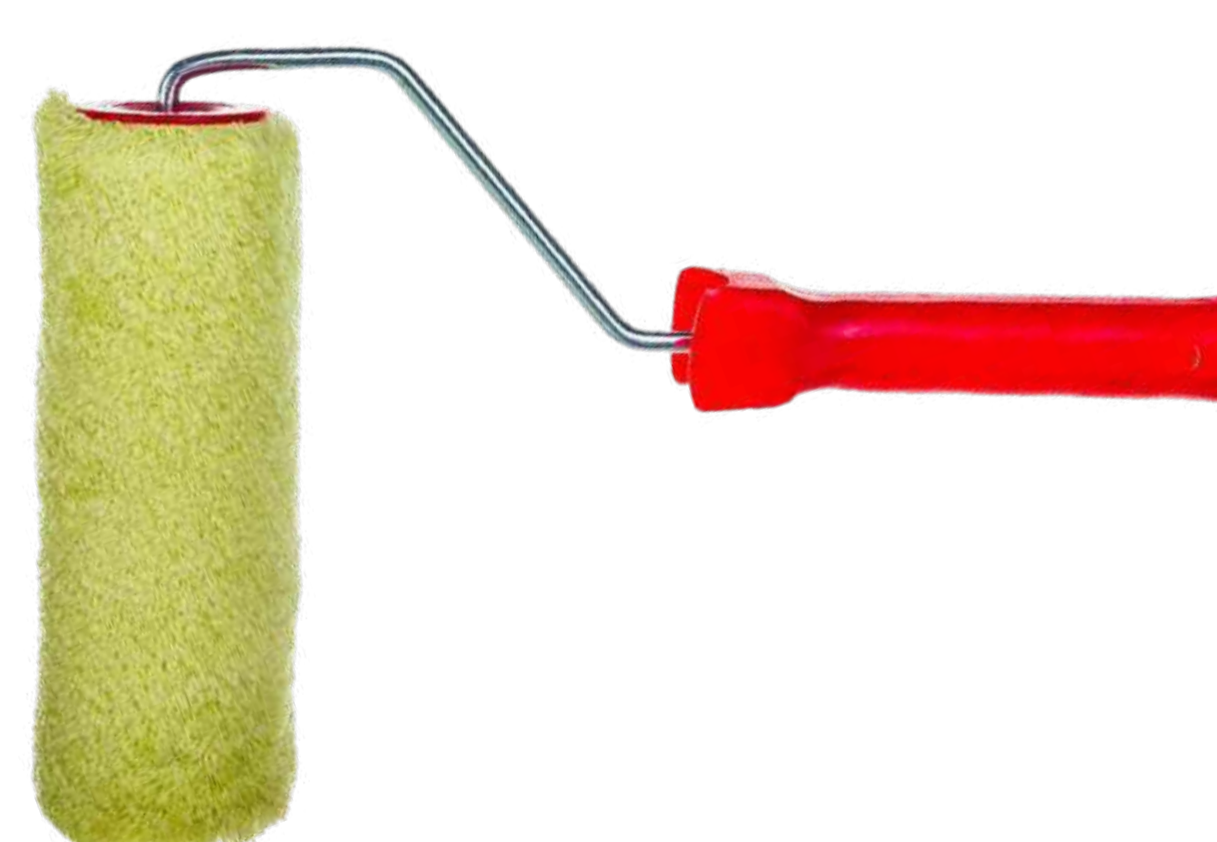

ВАЛИК МАЛЯРНЫЙ ДЛЯ КРАСКИ / 240ММ/6 ММ

Артикул	Размер, мм	Цена, руб
T384	240x8	195