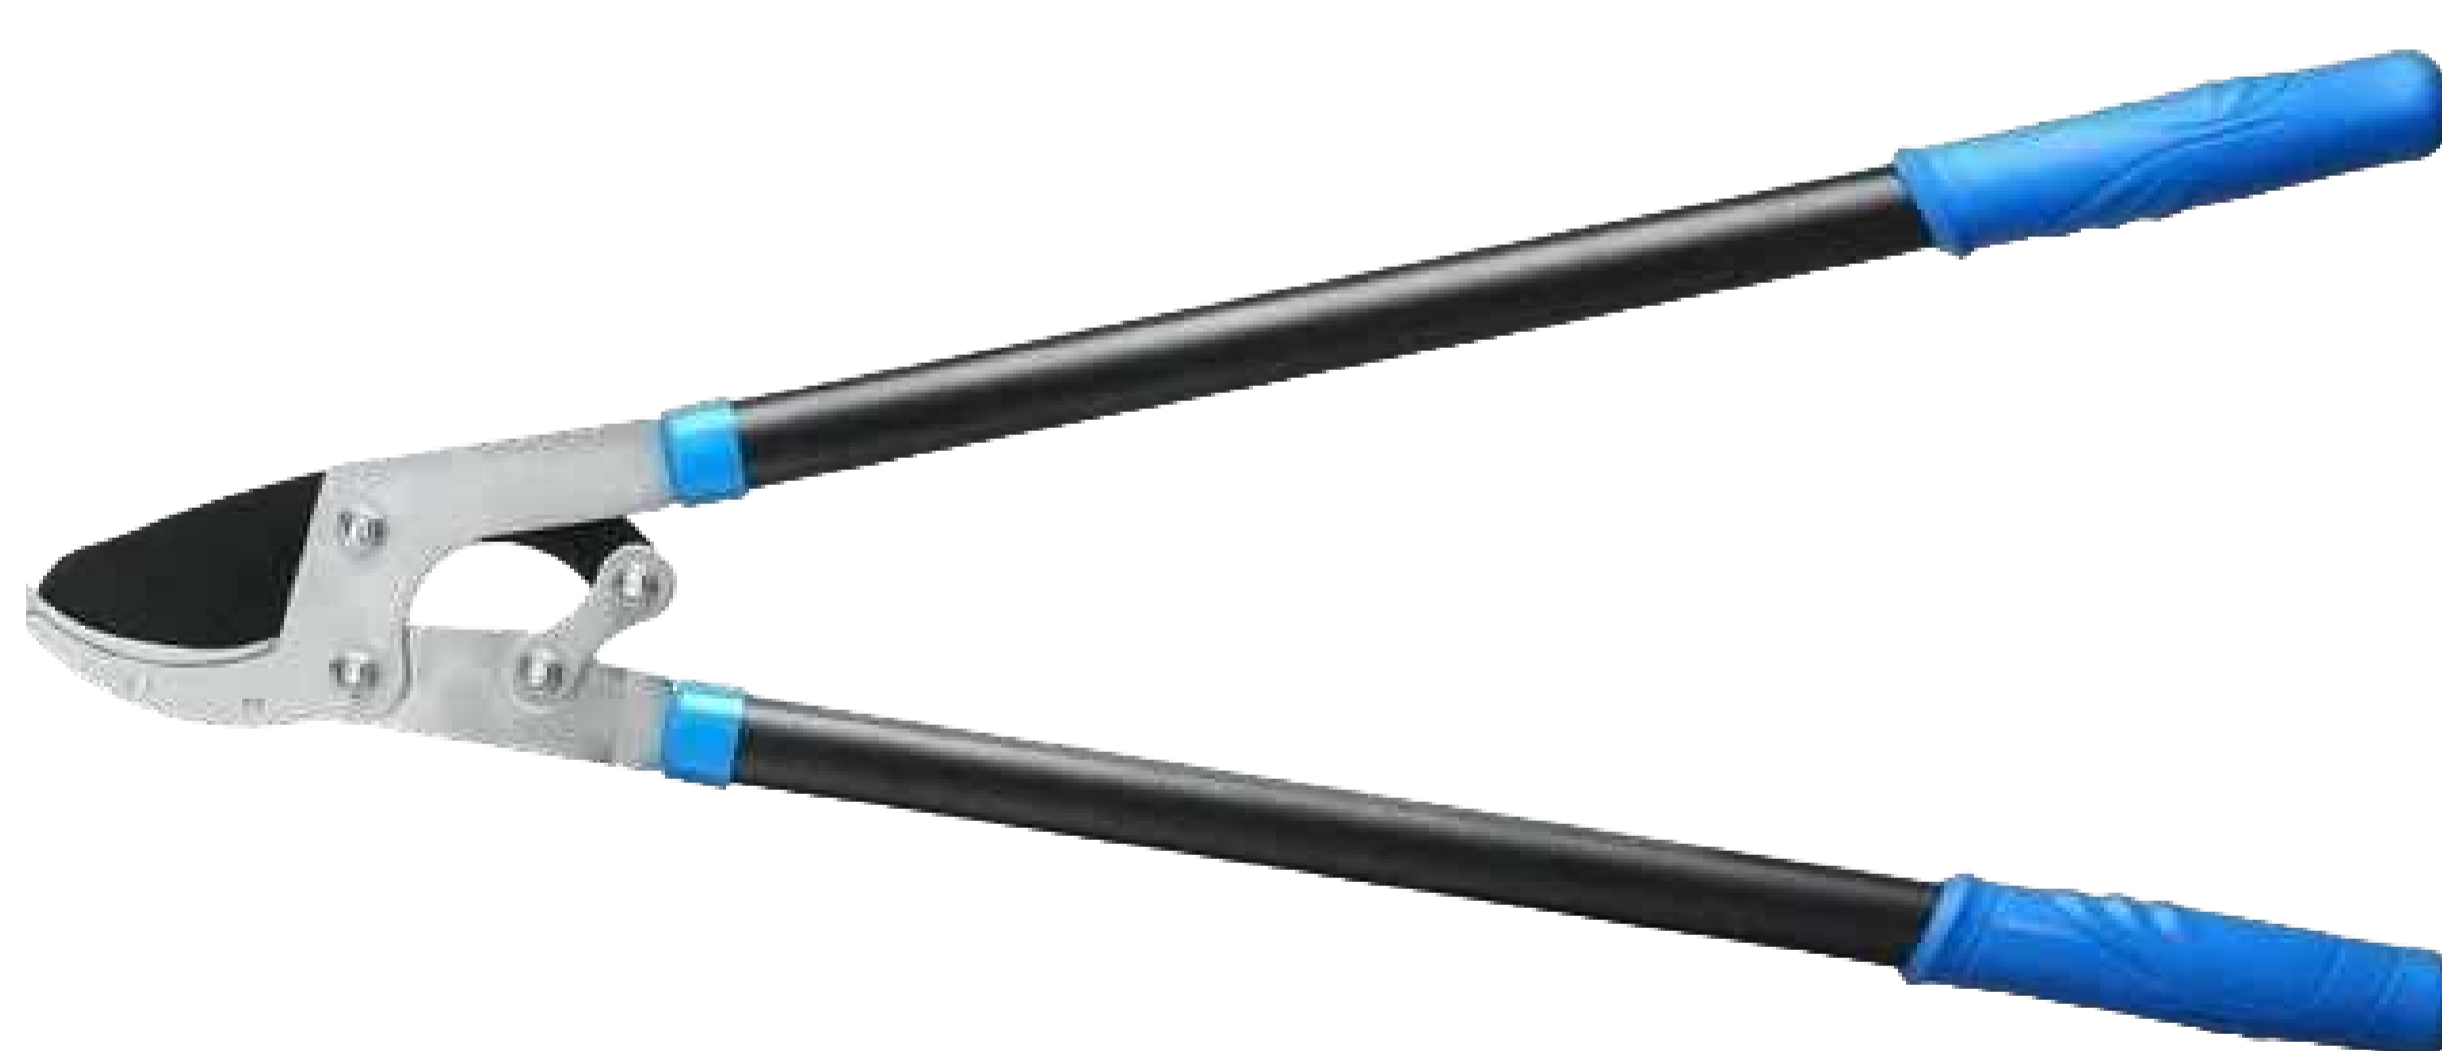

СУЧКОРЕЗ САДОВЫЙ X-PERT / XP-22702

Артикул	Размер, мм	Цена, руб
Q419		1450