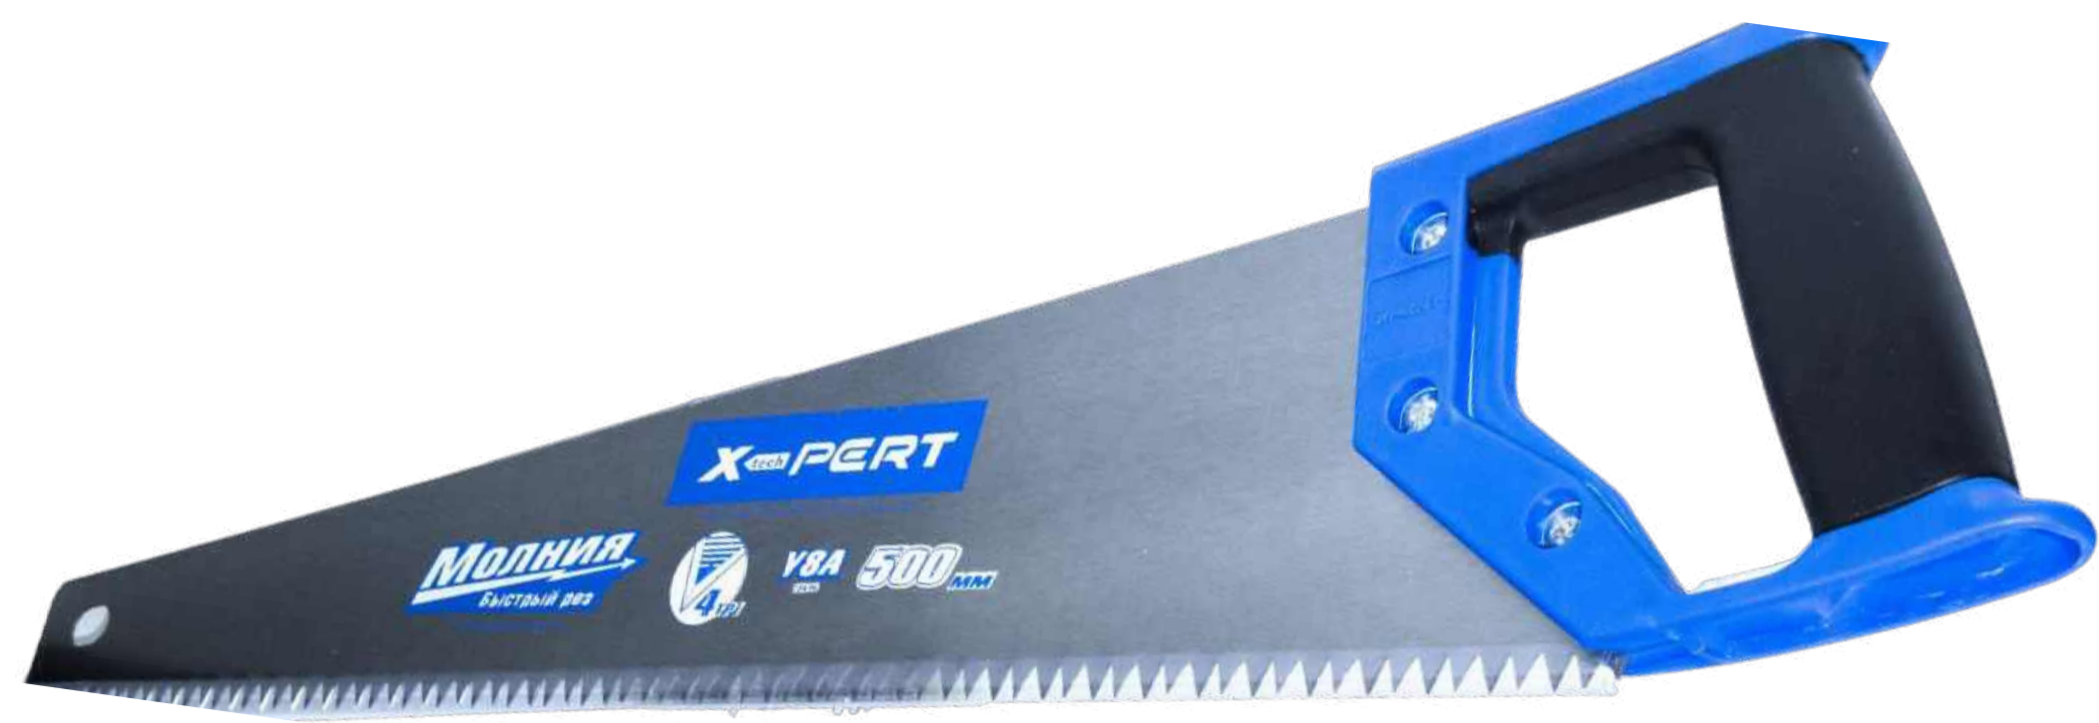

НОЖОВКА ПО ДЕРЕВУ ПРОРЕЗИН. РУЧКОЙ МОЛНИЯ

Артикул	Размер, мм	Цена, руб
N290	400	230
N291	450	260
N292	500	270