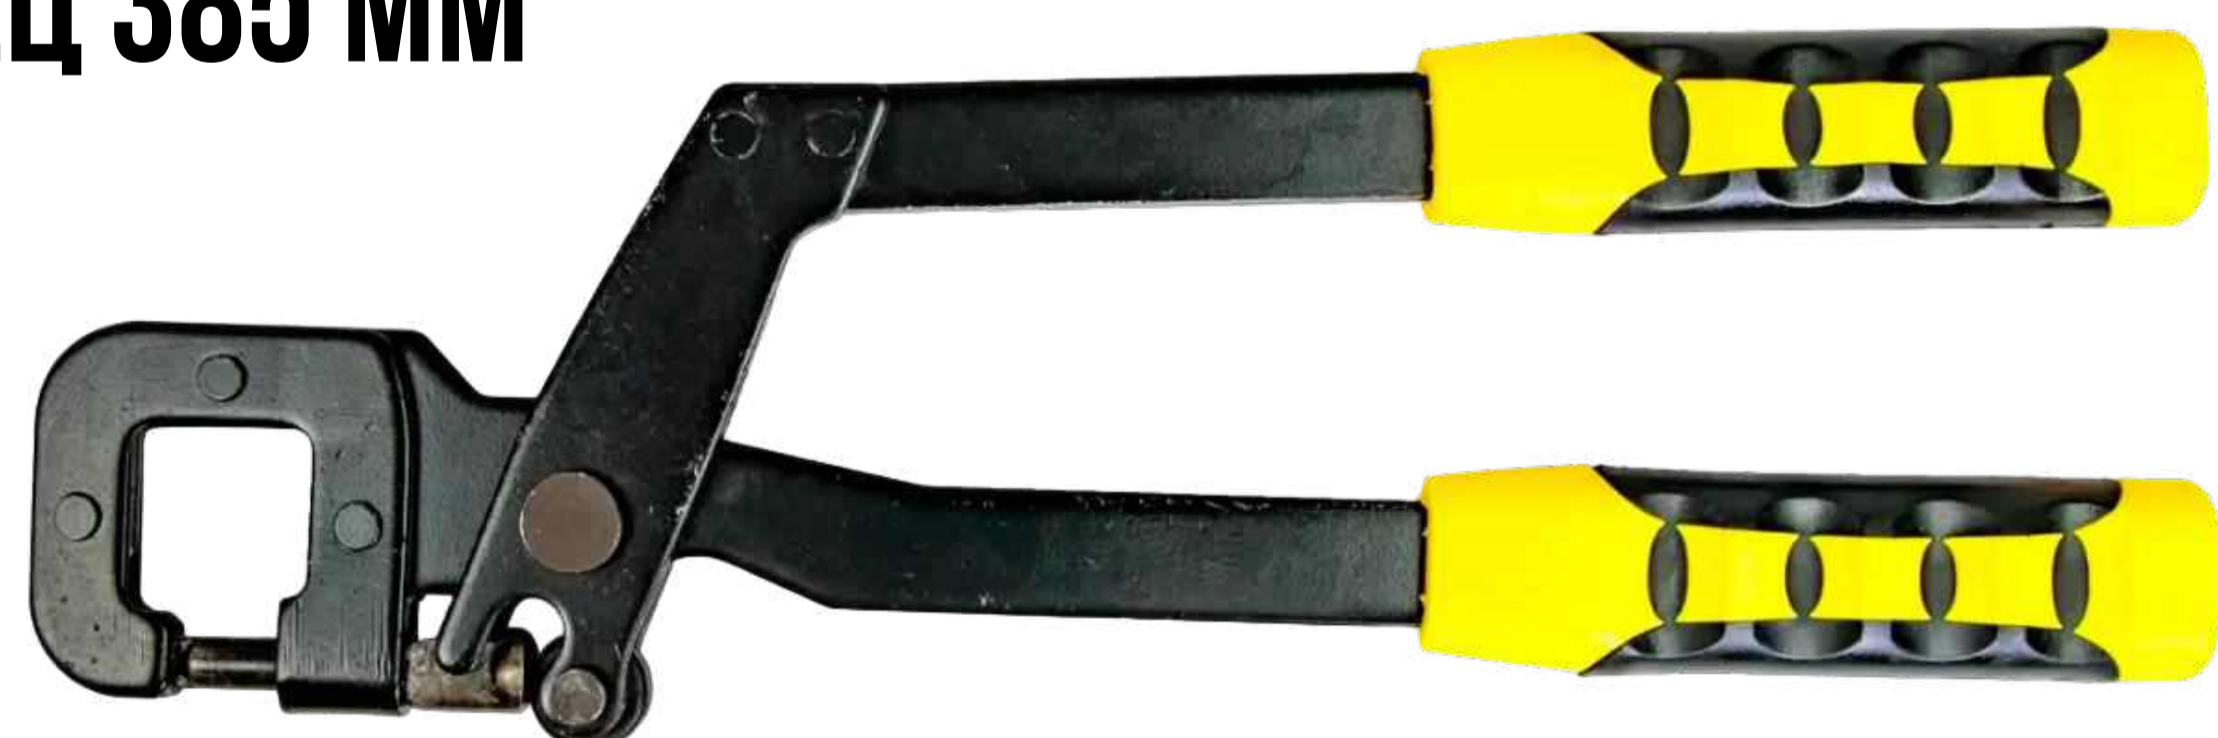

ПРОСЕКАТЕЛЬ ДЛЯ МЕТАЛЛИЧЕСКИХ ПРОФИЛЕЙ СПЕЦ 385 ММ

Артикул	Размер, мм	Цена, руб
AG908	385	490