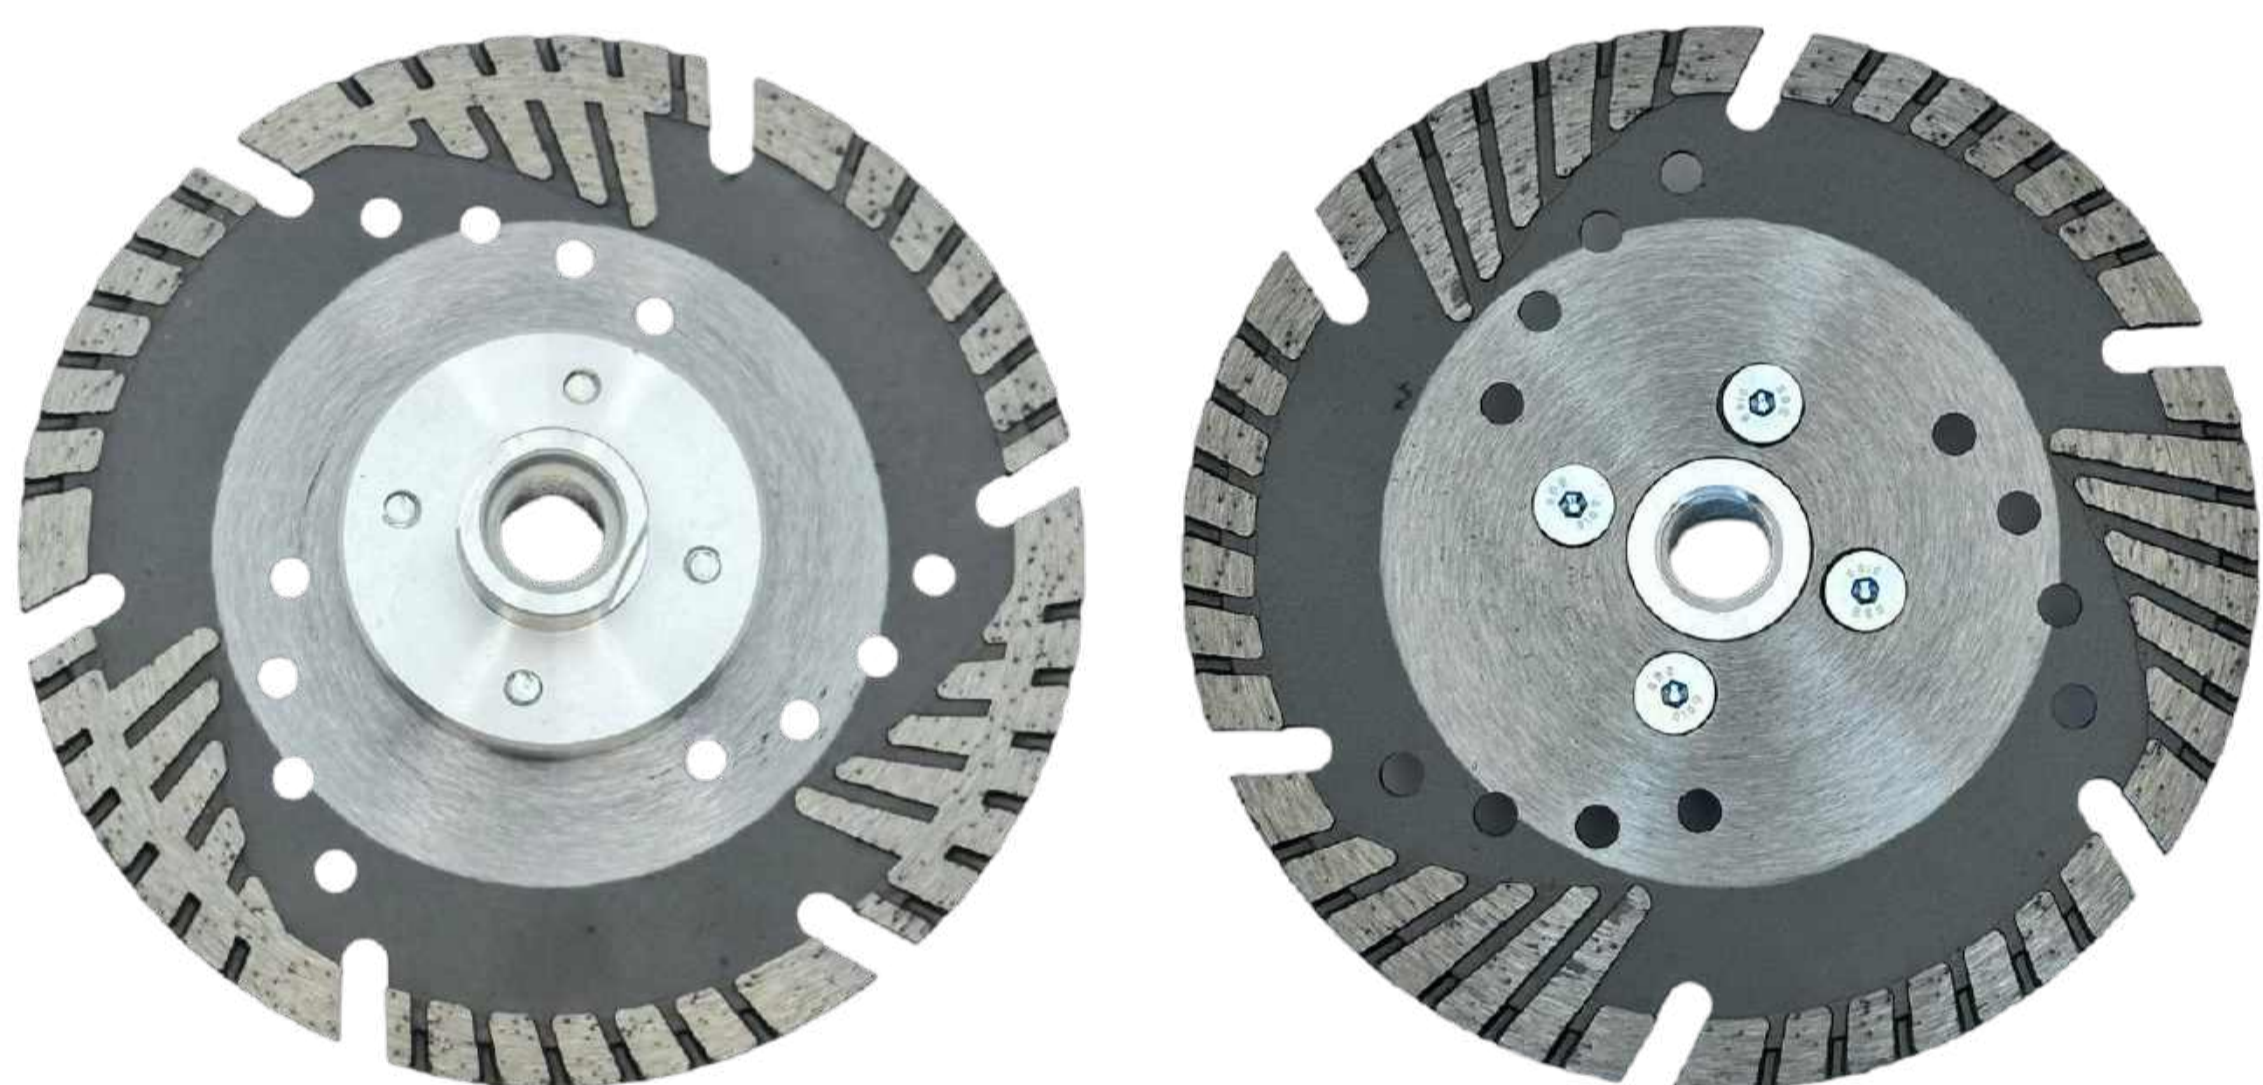

ДИСК АЛМАЗНЫЙ ГАЛЬВАНИЧЕСКИЙ С ФЛАНЦЕМ-М14/ 125 MM

Артикул	Форма	Цена, руб
AF754	сплошной	640