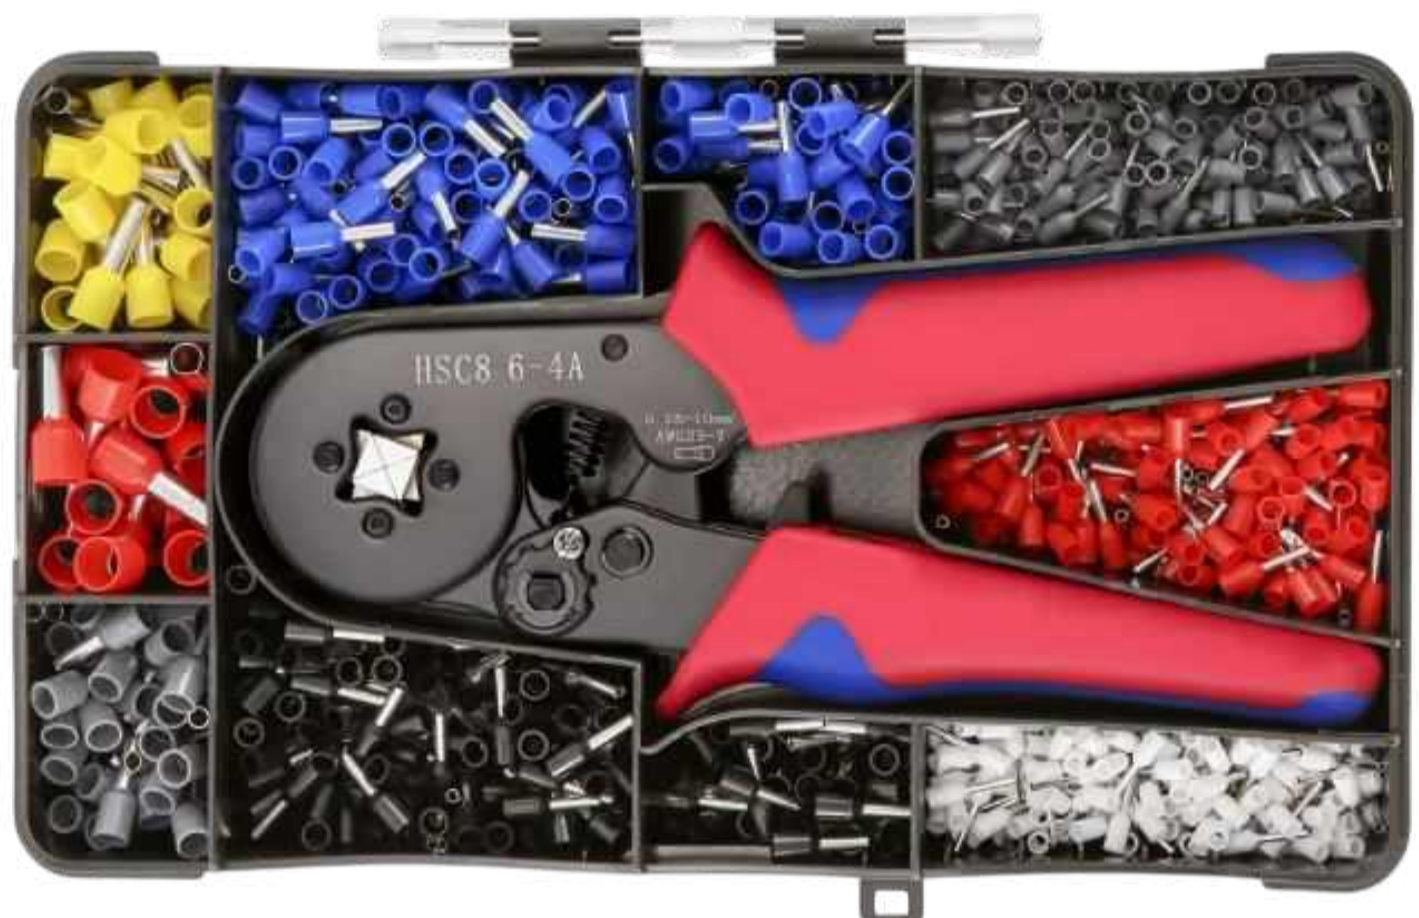

ПРЕСС-КЛЕЩИ ОБЖИМНЫЕ / КРИМПЕР С НАБОРОМ НАКОНЕЧНИКОВ

Артикул	Размер, мм	Цена, руб
AG665	6-4A	650
АН662	6-6A	820
KL064	набор 6-4A	1200
KL066	набор 6-6A	1350