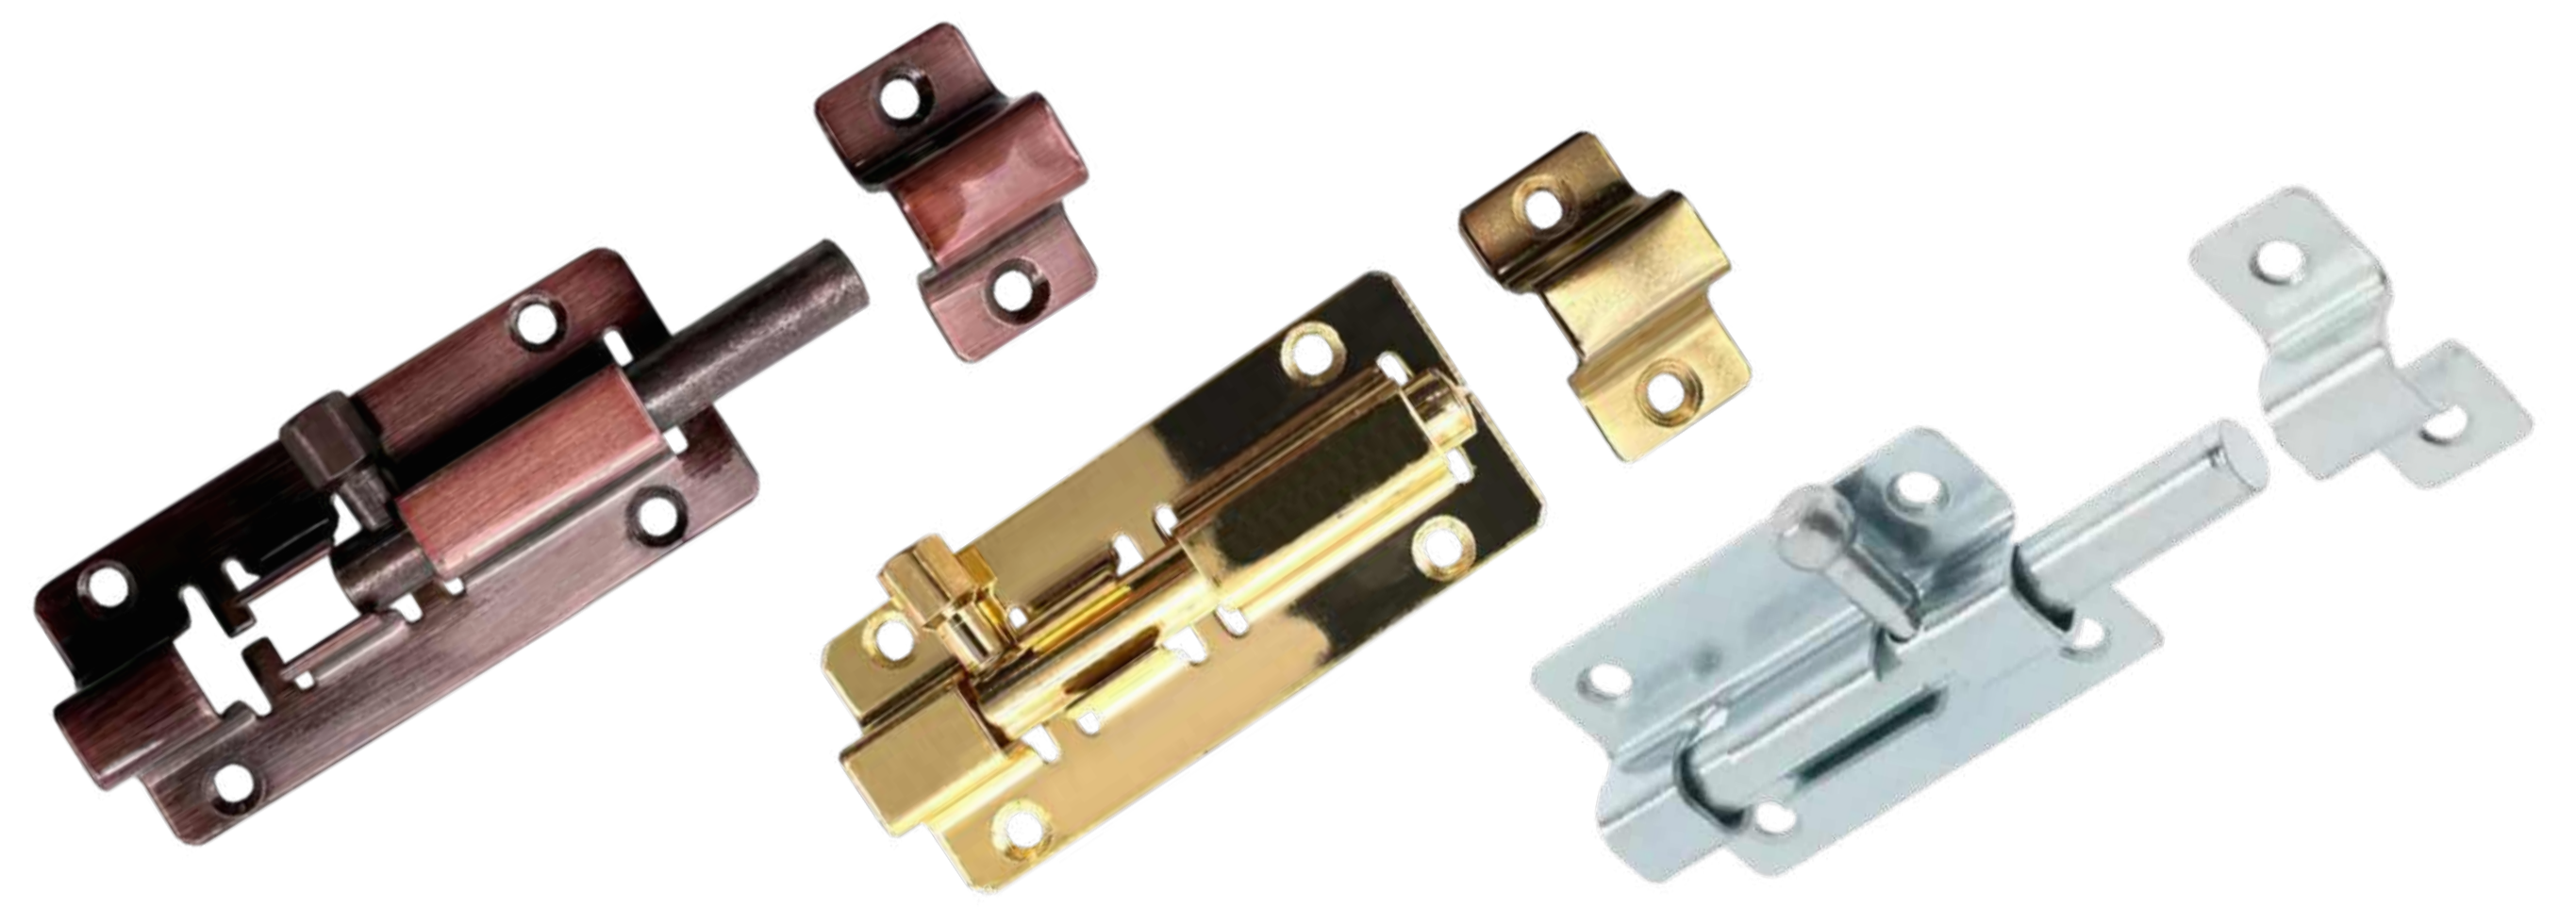

ШПИНГАЛЕТ ДВЕРНОЙ НАКЛАДНОЙ 75ММ

Артикул	Цвет	Цена, руб
W531	медный	58
W532	золотой	58
W533	хром	58