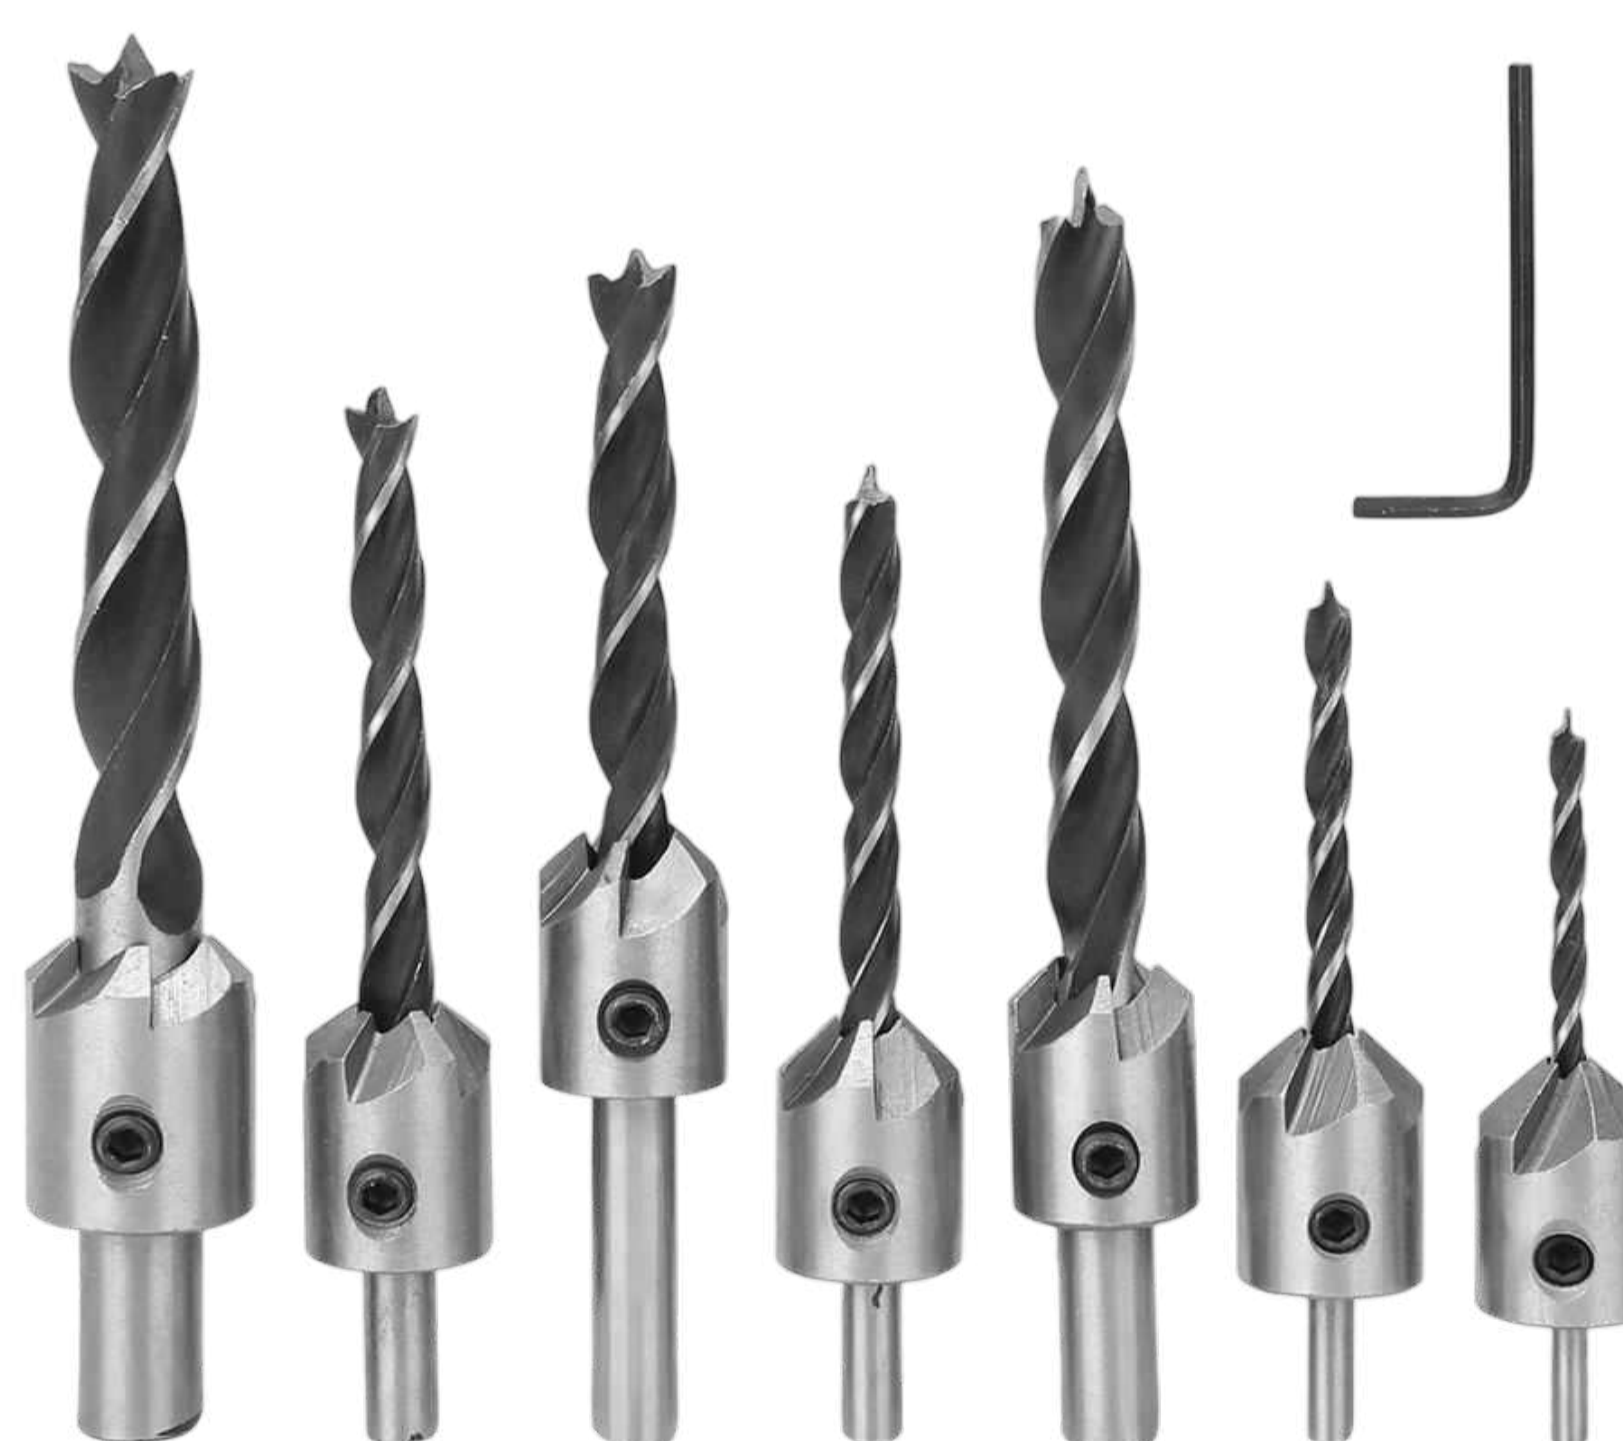

НАБОР СВЕРЛ С ЗЕНКЕРАМИ / 8 ПРЕДМЕТОВ

Артикул	Размер, мм	Цена, руб
E146	3-4-5-6-7-8-10	385