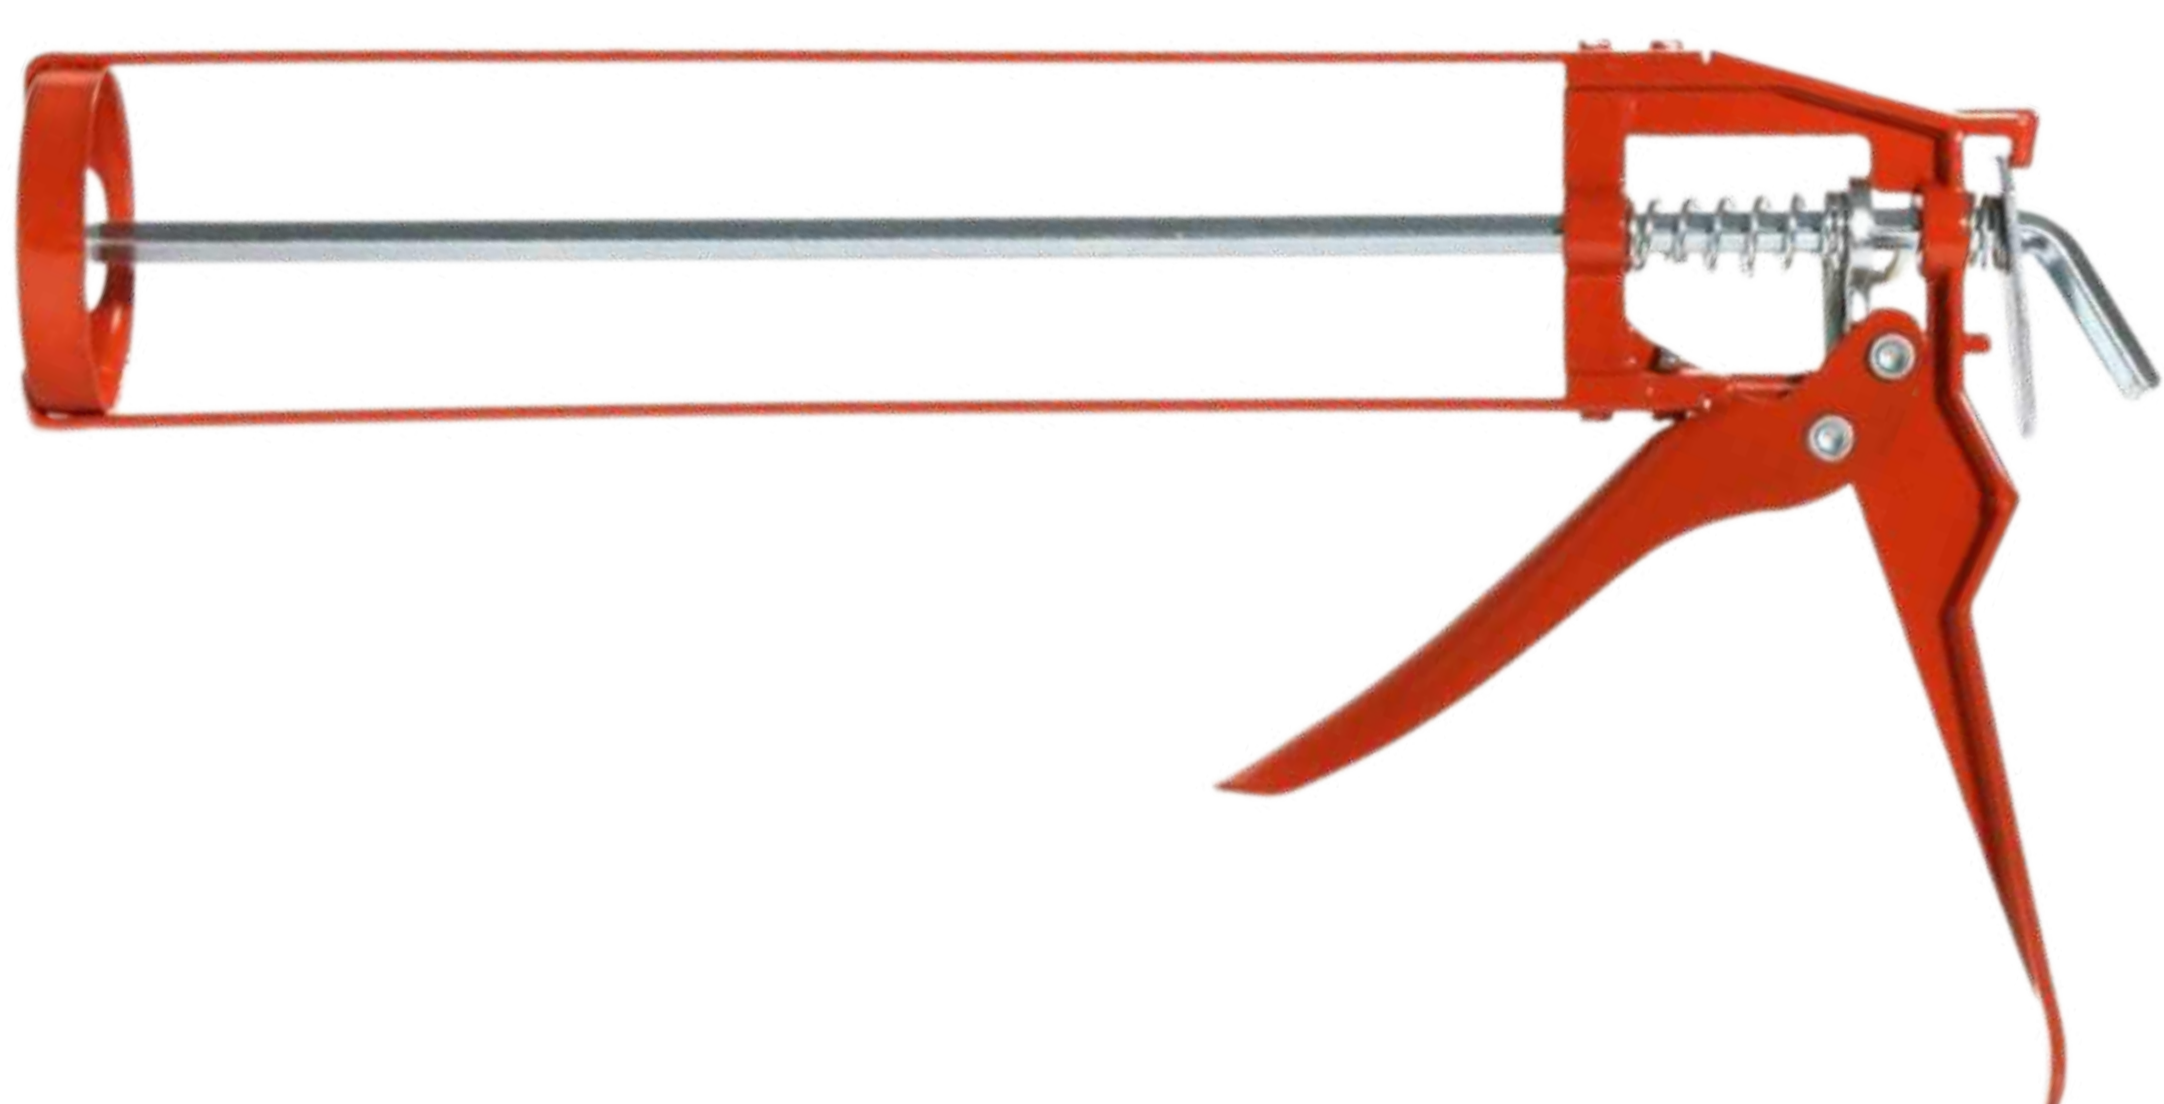

ПИСТОЛЕТ ДЛЯ ГЕРМЕТИКА 310 МЛ МЕХАНИЧЕСКИЙ "СКЕЛЕТ"

Артикул	Вид	Цена, руб
AB507	классический	125
AB514	усиленный	190