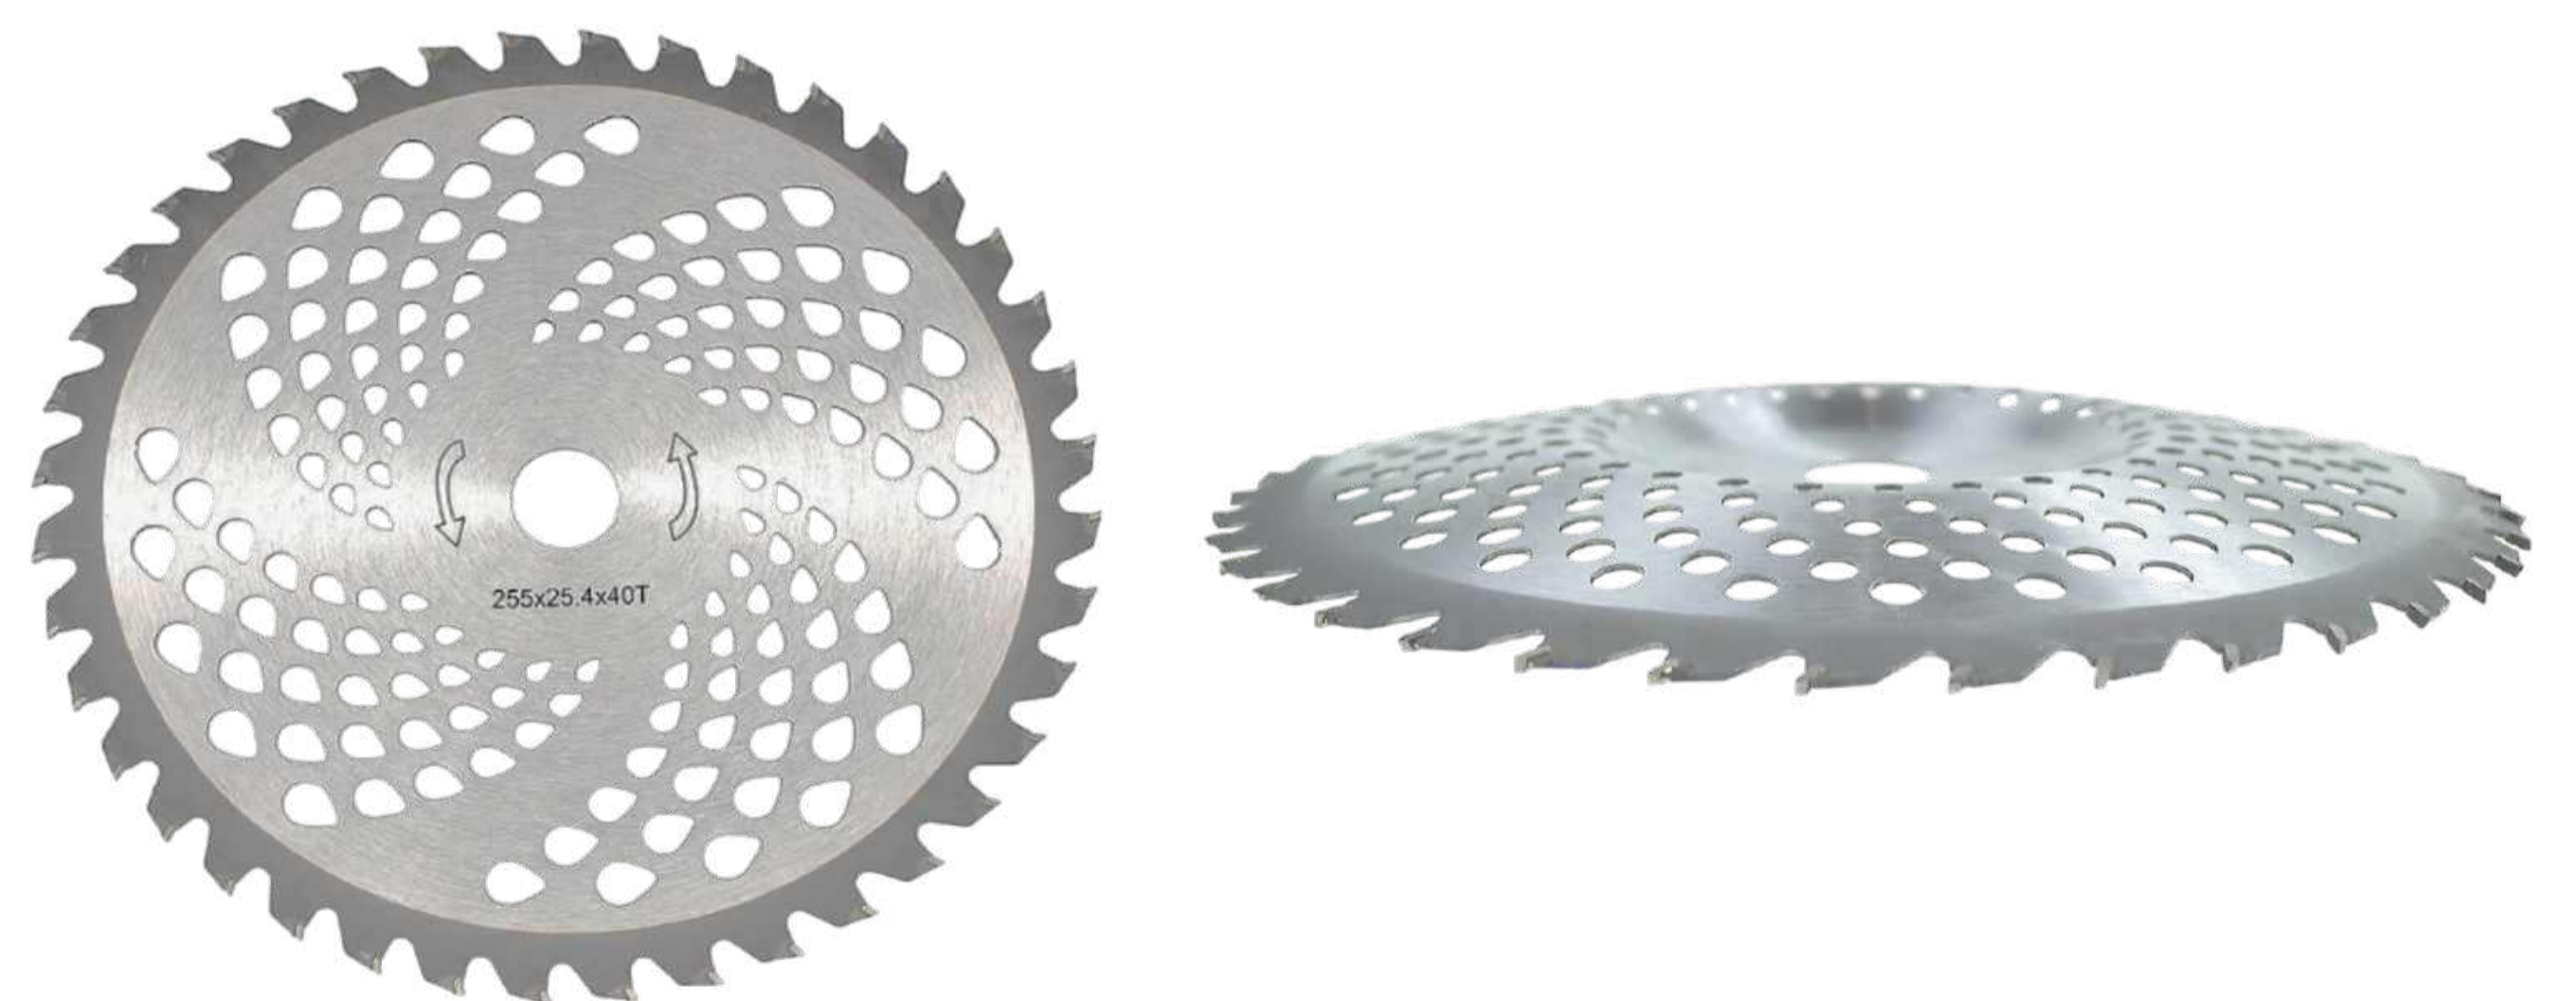

ДИСК ДЛЯ ТРИММЕРА / 255X25.4 MM, 40 ЗУБЬЕВ / ВОГНУТЫЙ, ВОЛНООБРАЗНЫЙ

Артикул	Размер, мм	Цена, руб
T373	255x25,4	210
AF745	вогнутый 255x25,4	320