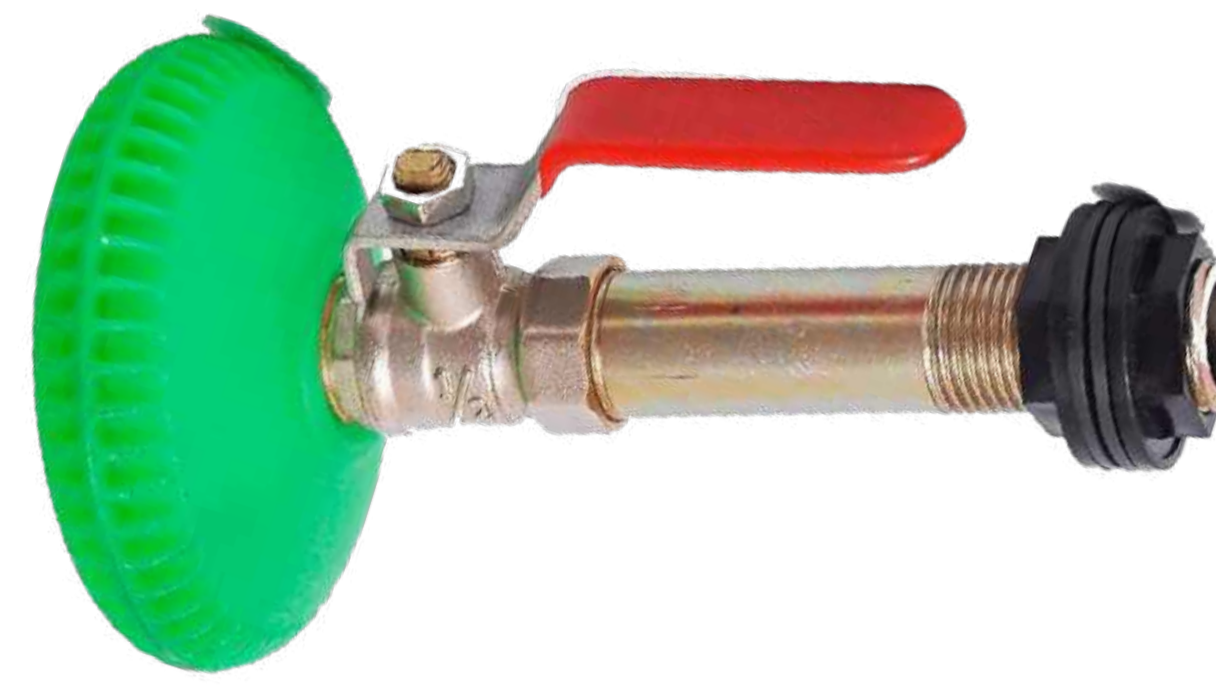

ДАЧНАЯ ДУШЕВАЯ ЛЕЙКА / КРАН-МЕТАЛЛ, РАСSEИВАТЕЛЬ-ПЛАСТИК

Артикул	Размер, мм	Цена, руб
S347	130	230

ДАЧНАЯ ДУШЕВАЯ ЛЕЙКА / КРАН-МЕТАЛЛ, РАСSEИВАТЕЛЬ-НЕРЖАВЕЙКА

Артикул	Размер, мм	Цена, руб
S348		380

ЧУДО-ШЛАНГ РАССТЯГИВАЮЩИЙСЯ