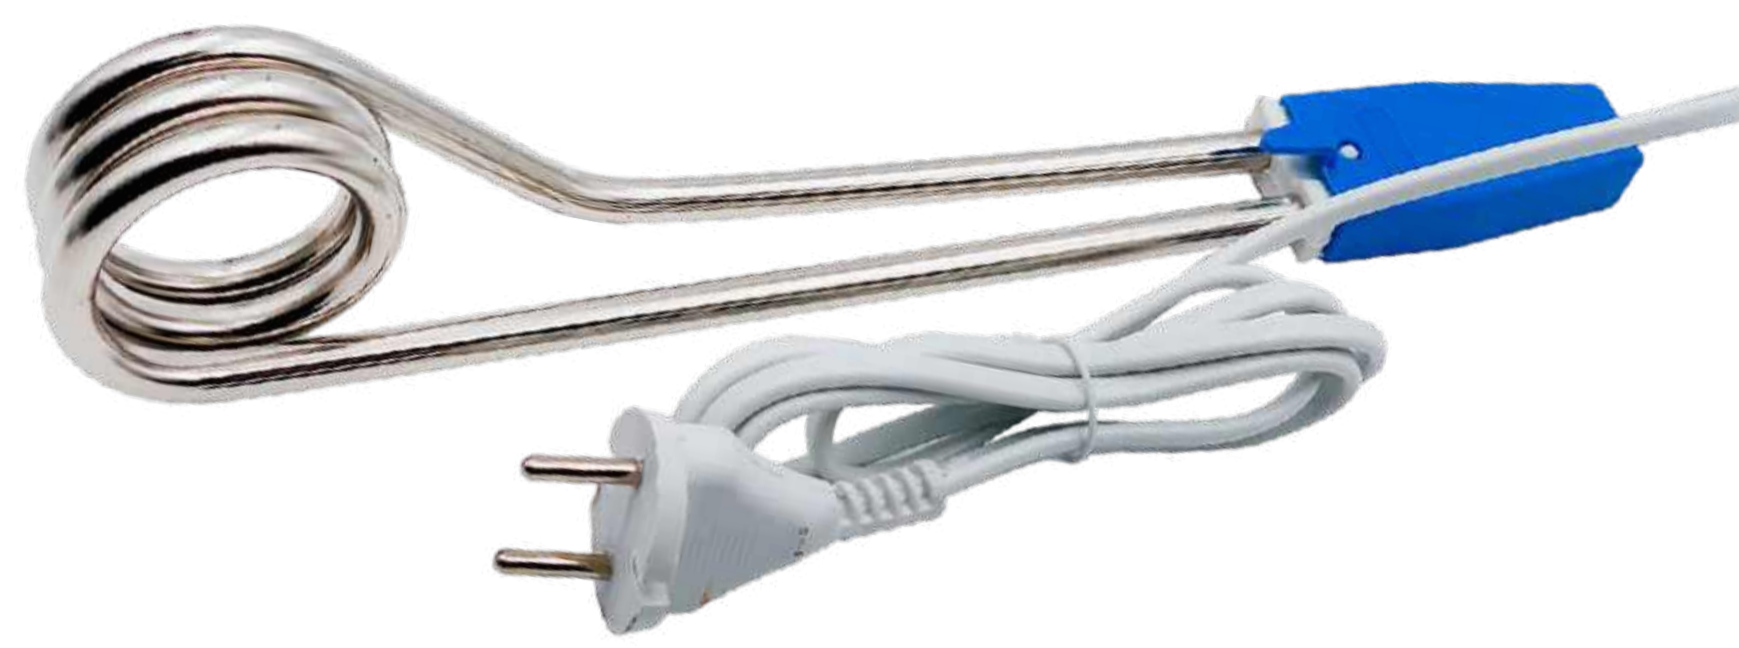

КИПЯТИЛЬНИК "МОСКВА"

Артикул	Киловат, КВ	Цена, руб
AM714	1500	175
AM715	2000	190
AM716	2500	210