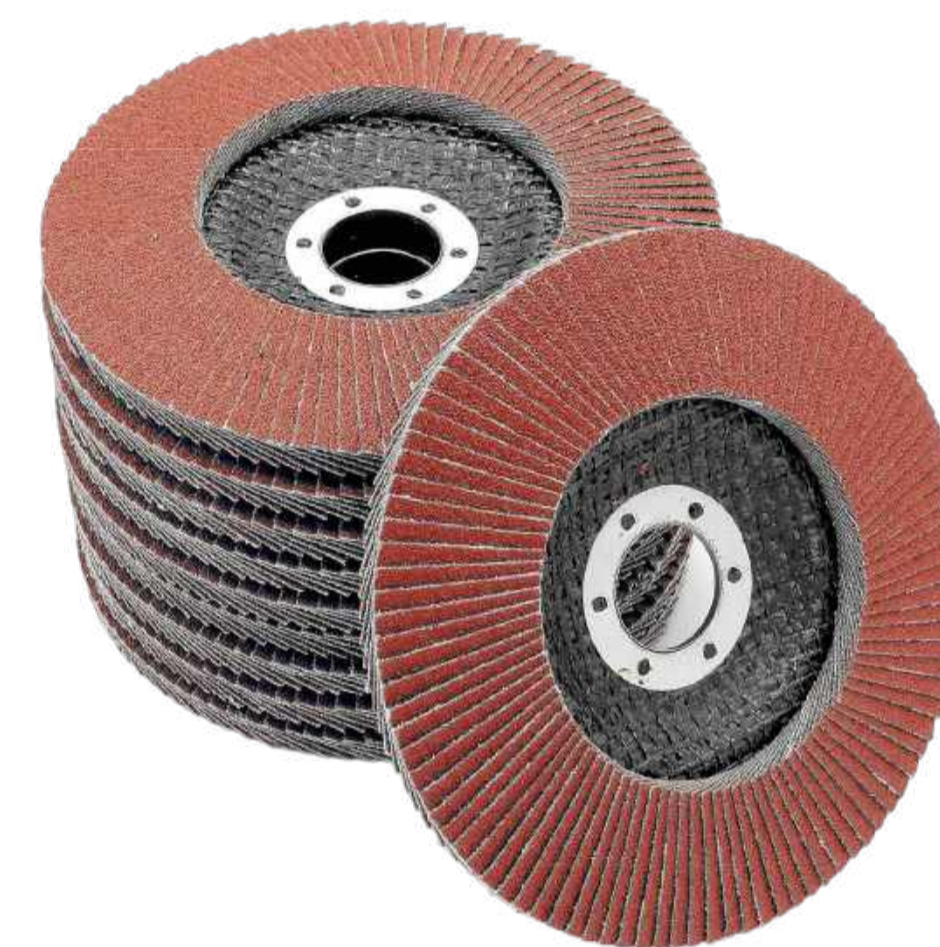

КРУГ ЛЕПЕСТКОВЫЙ 125ММ / 10ШТ

Артикул	Зерно, мм	Цена, руб
AD570	24	38
AD571	36	38
AD572	40	38
AD573	60	38
AD574	80	38
AD575	100	38
AD576	120	38
AD577	150	38
AD677	180	38